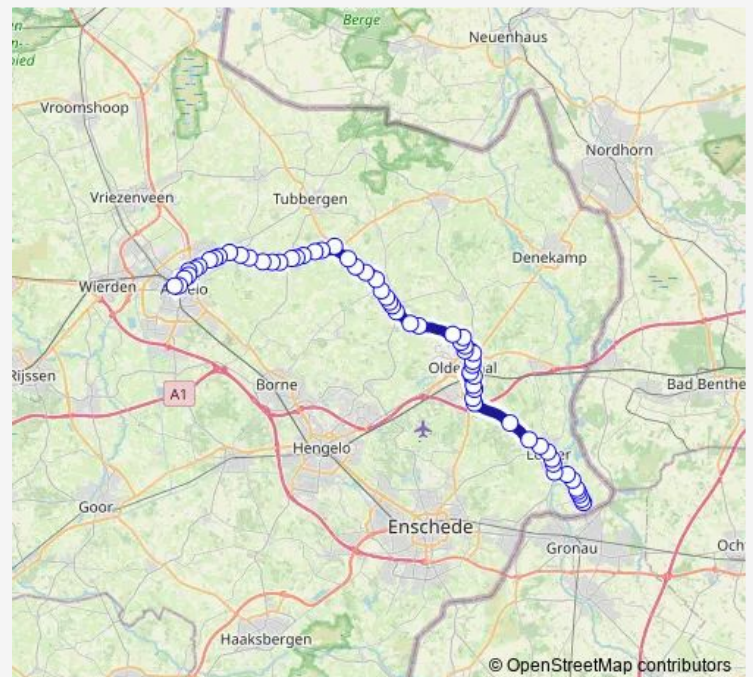

Albergen, Brakenweg

Albergen, Molenbinnenweg

Fleringen, Herinckhaveweg

Route schedule

Almelo, Station — Overdinkel, Schoolstraat

Monday 06:04-22:20

Tuesday 06:04-22:20

Wednesday 06:04-22:20

Thursday 06:04-22:20

Friday 06:04-22:20

Saturday 07:03-20:19

Sunday —

Route info

Direction: Almelo, Station

Stops: 61

Trip Duration: 1 hour 6 min

66 — Overdinkel - Almelo

Fleringen, Viersprong

Fleringen, Hagveldsweg

Fleringen, Kanaal

Fleringen, Oude Almelosedijk

Weerselo, Bornsestraat

Weerselo, Voortmorsstraat

Weerselo, Ittersbergstraat

Weerselo, Het Hoikinck

Weerselo, Holtwijkerstraat

Weerselo, Deurningerstraat

Lemselo, Oude Weerseloseweg

Lemselo, Morsweg

Lemselo, Ootmarsumsedijk

Oldenzaal, Zevenblad

Oldenzaal, Nachtschade