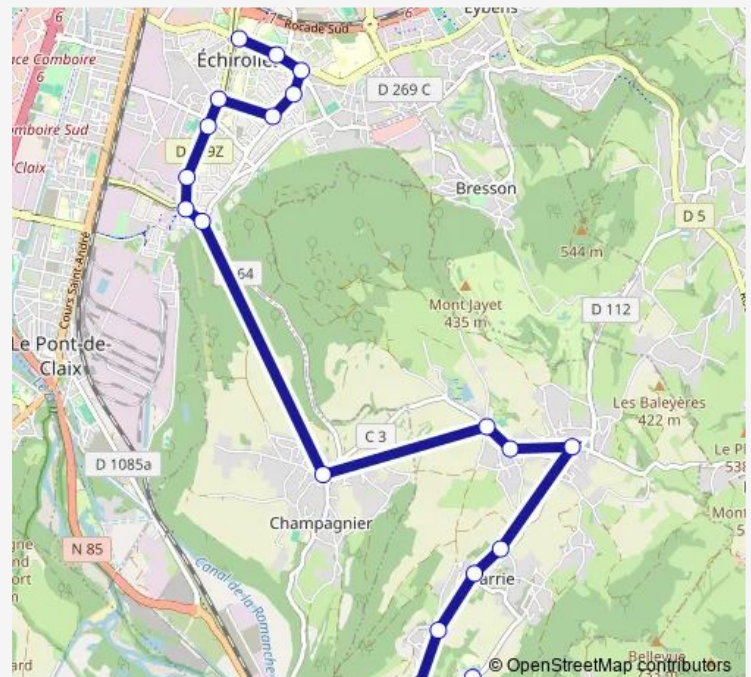

Route schedule

Échirolles, La Rampe - Centre-Ville — Jarrie, Clos Jouvin

Monday 07:13-19:20

Tuesday 07:13-19:20

Wednesday 07:18-19:20

Thursday 07:16-19:20

Friday 07:16-19:20

Saturday 10:27-19:17

Sunday —

Route info

Direction: Échirolles, La Rampe - Centre-Ville

Stops: 20

Trip Duration: 0 hour 28 min

Direction

Jarrie, Clos Jouvin — Échirolles, La Rampe - Centre-Ville

16 stops

[Open route schedule](#)

Jarrie, Clos Jouvin

Jarrie, André Malraux

Jarrie, Le Vernet Croix

Jarrie, Les Charbonnaux

Jarrie, Maupertuis

Jarrie, Les Chaberts

Jarrie, Les Simianes

Échirolles, La Rampe - Centre-Ville

Route schedule

Jarrie, Clos Jouvin — Échirolles, La Rampe - Centre-Ville

Monday 06:50-17:50

Tuesday 06:50-17:50

Wednesday 06:50-17:47

Thursday 06:50-17:50

Friday 06:50-17:50