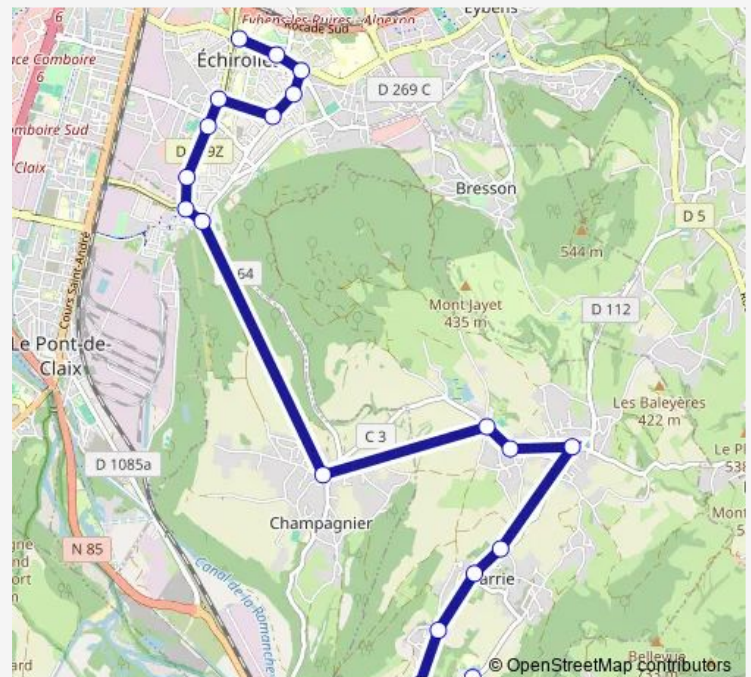

Route schedule

Échirolles, La Rampe - Centre-Ville — Jarrie, Clos Jouvin

Monday 07:16-19:20

Tuesday 07:16-19:20

Wednesday 07:16-19:20

Thursday 07:16-19:20

Friday 07:16-19:20

Saturday 10:27-19:17

Sunday —

Route info

Direction: Échirolles, La Rampe - Centre-Ville

Stops: 20

Trip Duration: 0 hour 27 min

Direction

Jarrie, Clos Jouvin — Échirolles, La Rampe - Centre-Ville

16 stops

[Open route schedule](#)

Jarrie, Clos Jouvin

Jarrie, André Malraux

Jarrie, Le Vernet Croix

Jarrie, Les Charbonnaux

Jarrie, Maupertuis

Jarrie, Les Chaberts

Jarrie, Les Simianes

Échirolles, La Rampe - Centre-Ville

Route schedule

Jarrie, Clos Jouvin — Échirolles, La Rampe - Centre-Ville

Monday 06:50-17:50

Tuesday 06:50-17:50

Wednesday 06:50-17:50

Thursday 06:50-17:50

Friday 06:50-17:50