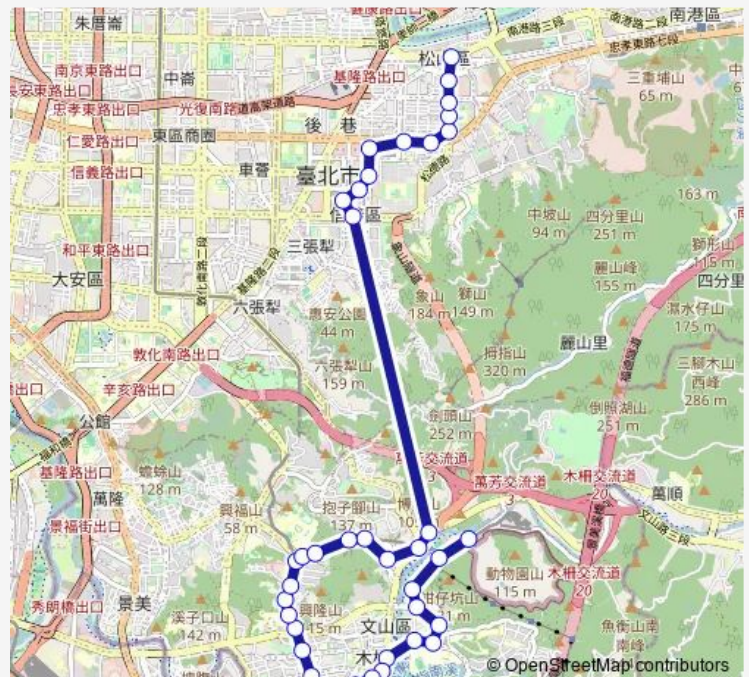

海巡署

文山運動中心(興隆)

文山運動中心(萬芳)

Route schedule

捷運動物園站 — 松山車站

Monday 06:30-22:30

Tuesday 06:30-22:30

Wednesday 06:30-22:30

Thursday 06:30-22:30

Friday 06:30-22:30

Saturday 06:30-22:30

Sunday 06:30-22:30

Route info

Direction: 捷運動物園站

Stops: 39

Trip Duration: 0 hour 58 min

66 — 捷運動物園站-松山車站

棕櫚泉社區

萬利街口

捷運萬芳社區站

木柵高工

捷運木柵站

博嘉國小

信義松仁路口(信義)