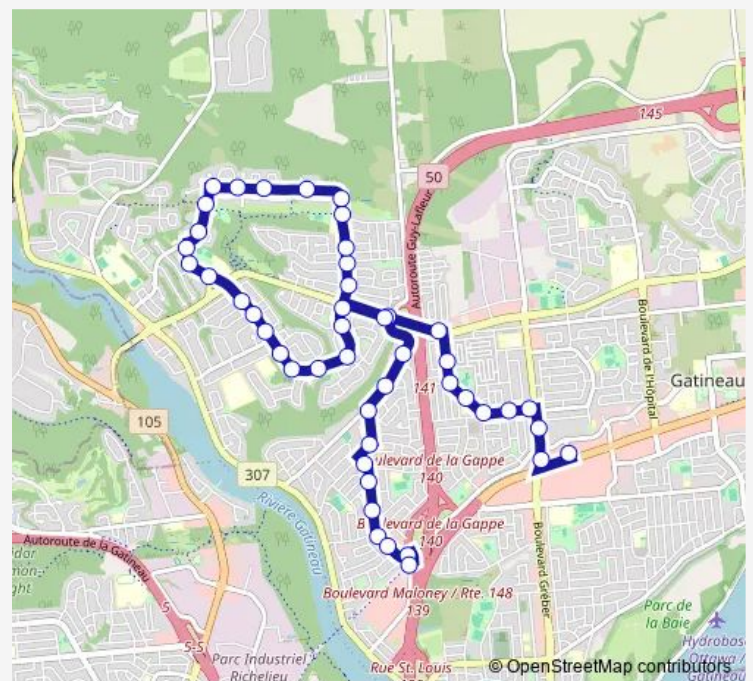

Av. Gatineau/de Rochefort

la Vérendrye Ouest/Av. Gatineau

de Cannes/la Vérendrye Ouest

de Cannes/de Rayol

de Cannes/de Salernes

de Cannes/de Sanary

de Cannes/de Mougins

de Cannes/de Contes

Thursday 05:55-23:10

Friday 05:55-23:10

Saturday 07:10-23:10

Sunday 08:10-23:12

Route info

Direction: Quai local de la Gappe #4

Stops: 44

Trip Duration: 0 hour 30 min

Monday 05:30-23:41

Tuesday 05:30-22:40

Wednesday 05:30-22:40

Thursday 05:30-22:40

Friday 05:30-22:40

Saturday 06:40-23:41

Sunday 07:41-23:43

Route info

Direction: Station LES Promenades

Stops: 46

Trip Duration: 0 hour 27 min

de Cannes/de Villefranche

de Cannes/de Castillou

de Cannes/de Monté-Carlo

de Cannes/Juan-LES-Pins

de Cannes/de Mougins