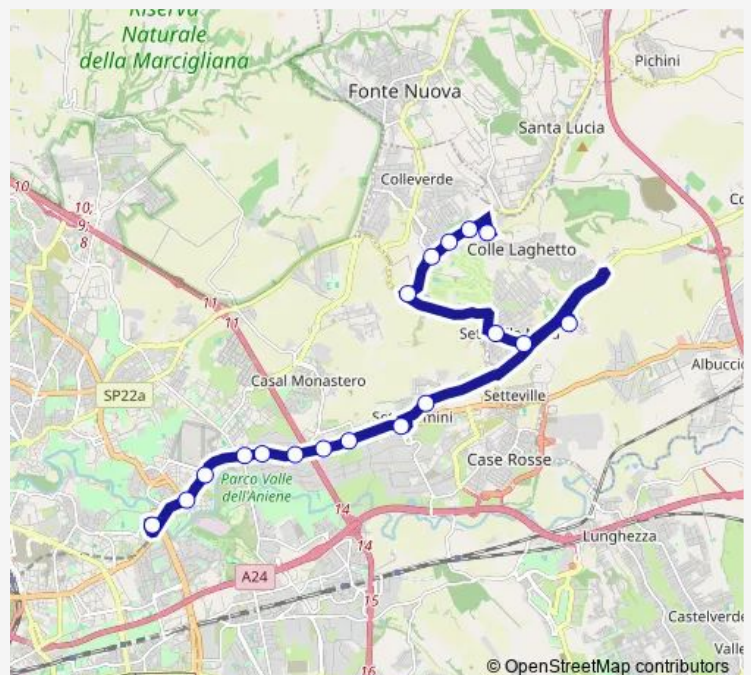

**Bus Roma Ponte Mammolo - Marco Simone # Pi900d**

[Go to website](#)

**Direction**

ROMA | Ponte Mammolo (Metro B) # f9014 — Guidonia | Marco Simone Via Tacito # f16000

18 stops

[Open route schedule](#)

- ROMA | Ponte Mammolo (Metro B) # f9014
- Roma | Rebibbia (Metro B) # f11767
- Roma | Via Tiburtina Via Nasini # f11768
- Roma | Via Tiburtina Via Tor Cervara # f11770
- Roma | Via Tiburtina Via Tivoli # f11771
- Roma | Via Tiburtina Via Pesenti # f11772
- Roma | Via Tiburtina Via Castel Madama # f11773
- Roma | Via Tiburtina Via Sambuci # f11774
- Roma | Via Tiburtina (Settecamini) # f11776
- Roma | Casal Bianco via Trevi nel Lazio # f00096
- Guidonia | Collina del Sole # f5793
- GUIDONIA | Via M.Simone Via Valle dell'Aniene # f99925
- GUIDONIA | Via M.Simone Valle dell'Aniene # f99923
- Guidonia | Via Palombarese Via Simone # f13997
- Guidonia | Parco Azzurro # f13998
- Guidonia | Via Palombarese (Km 18) # f13999
- Guidonia | Via Palombarese Via Ginestre # f14000
- Guidonia | Marco Simone Via Tacito # f16000

**Route schedule**

ROMA | Ponte Mammolo (Metro B) # f9014 — Guidonia | Marco Simone Via Tacito # f16000

Monday	07:25-18:35
Tuesday	07:25-18:35
Wednesday	07:25-18:35
Thursday	07:25-18:35
Friday	07:25-18:35
Saturday	08:00-18:30
Sunday	—

**Route info**

Direction: ROMA | Ponte Mammolo (Metro B) # f9014

Stops: 18

Trip Duration: 0 hour 45 min

Roma Ponte Mammolo - Marco Simone # Pi900d

Bus time schedules and route maps are available in an offline PDF at [busmaps.com](https://busmaps.com). Use the [busmaps.com](https://busmaps.com) website to see live bus times, train schedule or subway schedule, and step-by-step directions for all public transit in Rome