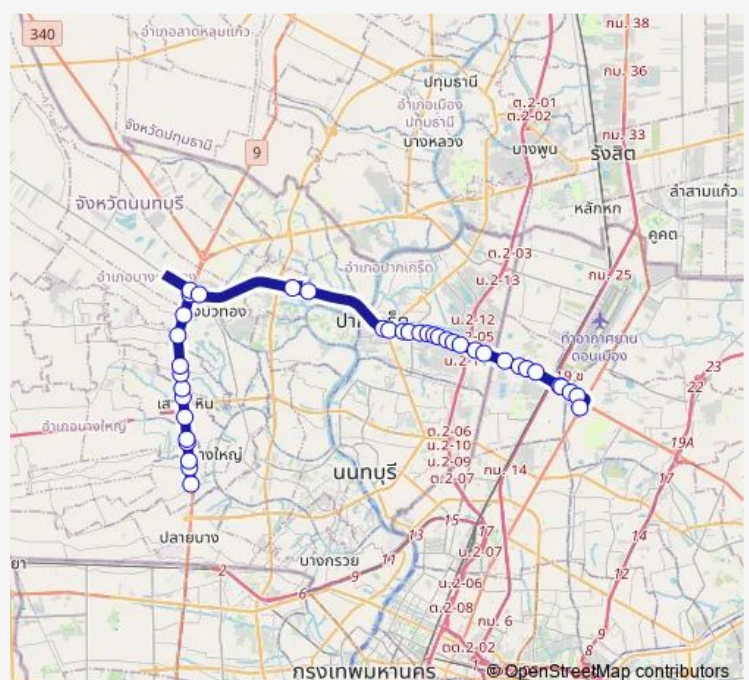

บ้านเอื้ออาทร บางบัวทอง1; Baan Ua-Athorn Bang Bua Thong 1

บางพลัดซอย 10; Bang Phlat Soi 10

บางพลัดซอย 11; Bang Phlat Soi 11

ตรงข้ามเมเจอร์ปากเกร็ด; Opposite Major Hollywood Pakkret

ปั้ม ปตท.แยกปากเกร็ด; Ptt Gas Station Pakkret Junction

### Route schedule

ซอยวัดพระเงิน; Soi Wat Phra Ngoen — สถาบันป้องกันควบคุมโรคเขตเมือง; Institute for Urban Disease Control and Prevention

Monday	00:01
Tuesday	00:01
Wednesday	00:01
Thursday	00:01
Friday	00:01
Saturday	00:01
Sunday	00:01

### Route info

Direction: ซอยวัดพระเงิน; Soi Wat Phra Ngoen

Stops: 39

Trip Duration: 1 hour 22 min

ตรงข้ามซอยตันสน;Opposite Soi Ton Son

ตรงข้ามบิ๊กซีเอ็กซ์ตรา แจ่งวัฒนะ;Opposite Big C Extra  
Chaengwattana