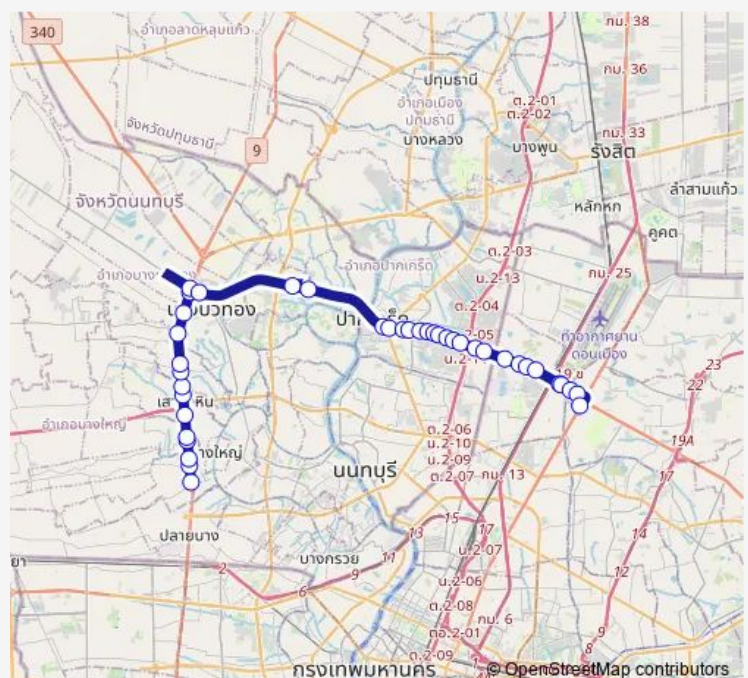

บ้านเอื้ออาทร บางบัวทอง1; Baan Ua-Athorn Bang Bua Thong 1

บางพลัดซอย 10; Bang Phlat Soi 10

บางพลัดซอย 11; Bang Phlat Soi 11

ตรงข้ามเมเจอร์ปากเกร็ด; Opposite Major Hollywood Pakkret

ปั้ม ปตท.แยกปากเกร็ด; Ptt Gas Station Pakkret Junction

### Route schedule

ซอยวัดพระเงิน; Soi Wat Phra Ngoen — สถาบันป้องกันควบคุมโรคเขตเมือง; Institute for Urban Disease Control and Prevention

Monday	00:01
Tuesday	00:01
Wednesday	00:01
Thursday	00:01
Friday	00:01
Saturday	00:01
Sunday	00:01

### Route info

Direction: ซอยวัดพระเงิน; Soi Wat Phra Ngoen

Stops: 39

Trip Duration: 1 hour 22 min

ตรงข้ามซอยตันสน;Opposite Soi Ton Son

ตรงข้ามบิ๊กซีเอ็กซ์ตรา แจ้งวัฒนะ;Opposite Big C Extra  
Chaengwattana