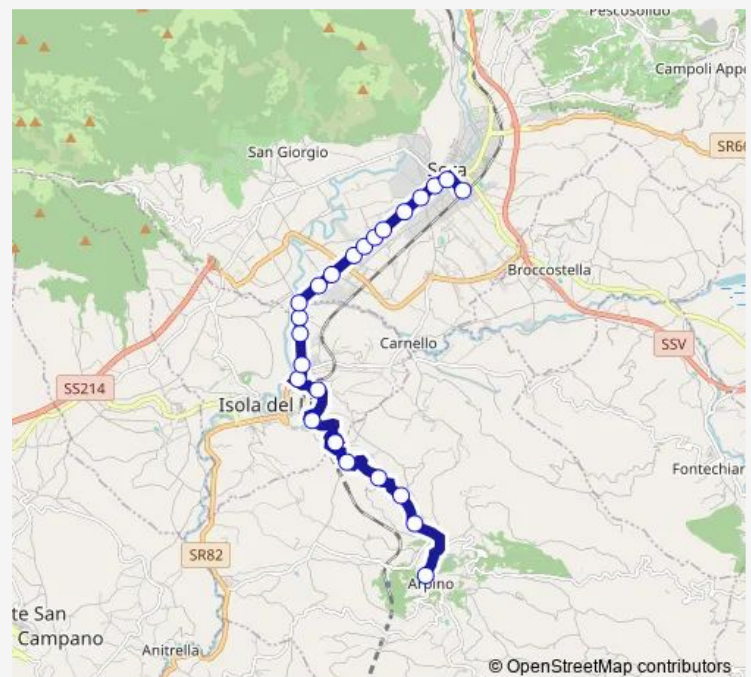

### Route schedule

ARPINO | Piazzale Rotondi # f6820 — Sora | Stazione FS # f5890

Monday 07:45

Tuesday 07:45

Wednesday 07:45

Thursday 07:45

Friday 07:45

Saturday —

### Route info

Direction: ARPINO | Piazzale Rotondi # f6820

Stops: 24

Trip Duration: 0 hour 30 min

Arpino - Sora # So782d

Sora | Piazza Garibaldi # f5888

Sora | Ist. Simoncelli # f5889

Sora | Stazione FS # f5890