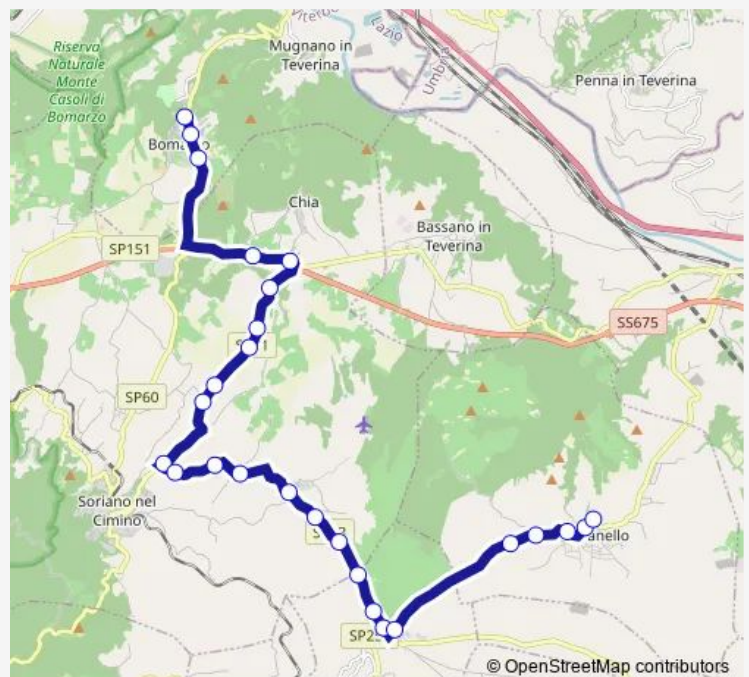

Direction

Bomarzo | Piazza Matteotti # f1990 — Vasanello | Piazza Repubblica # f1727

26 stops

[Open route schedule](#)

- Bomarzo | Piazza Matteotti # f1990
- Bomarzo | Via Elce Via Pertini # f1991
- Bomarzo | Via Elce Via Verga # f2001
- Soriano | Stradelle # f2035
- Soriano | Via Ortana Via V. Emanuele II # f2036
- Soriano | Via Molinella (Km 1) # f2037
- Soriano | Via Molinella (Km 1) # f2039
- Soriano | Via Molinella (Km 2) # f2040
- Soriano | Via Molinella (Km 3) # f2041
- Soriano | Acquafredda # f2042
- Soriano | Via Molinella Via Sant'Eutizio # f2043
- Soriano | Via Sant'Eutizio (Km 1) # f1673
- Soriano | Via Sant'Eutizio (Km 2) # f1674
- Soriano | Via Sant'Eutizio (Km 3) # f1675
- Soriano | Sant'Eutizio # f1676
- Soriano | Via Sant'Eutizio (Km 5) # f1677
- Soriano | Via Sant'Eutizio (Km 6) # f1678
- Soriano | Via Sant'Eutizio (Km 7) # f1679
- Vignanello | Via Sant'Eutizio Via Canepinese # f1680
- Vignanello | Centignano # f1681
- Vignanello | Zona Industriale # f1682

Route schedule

Bomarzo | Piazza Matteotti # f1990 — Vasanello | Piazza Repubblica # f1727

Monday	07:00
Tuesday	07:00
Wednesday	07:00
Thursday	07:00
Friday	07:00
Saturday	07:00
Sunday	—

Route info

Direction: Bomarzo | Piazza Matteotti # f1990

Stops: 26

Trip Duration: 0 hour 25 min

Bomarzo - Vasanello # Sr803a

Vasanello | Prov.le Vasanellese (Km 3) # f1683

Vasanello | Via Provinciale Via Calvino # f1684

Vasanello | Cimitero # f1685

Vasanello | Via Sant'Antonio Via Mazzini # f1686

Vasanello | Piazza Repubblica # f1727

Bus time schedules and route maps are available in an offline PDF at busmaps.com. Use the busmaps.com website to see live bus times, train schedule or subway schedule, and step-by-step directions for all public transit in Soriano nel Cimino