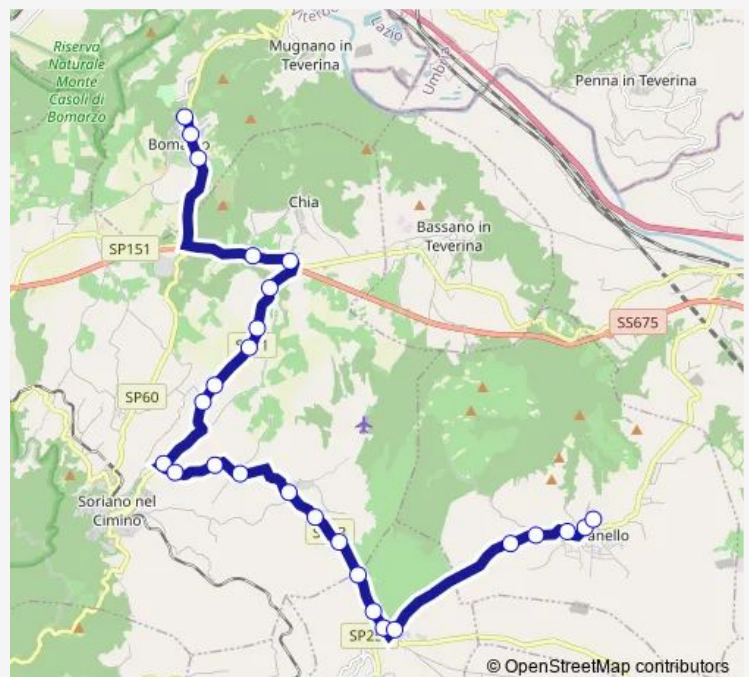

Direction

Bomarzo | Piazza Matteotti # f1990 — Vasanello | Piazza Repubblica # f1727

26 stops

[Open route schedule](#)

- Bomarzo | Piazza Matteotti # f1990
- Bomarzo | Via Elce Via Pertini # f1991
- Bomarzo | Via Elce Via Verga # f2001
- Soriano | Stradelle # f2035
- Soriano | Via Ortana Via V. Emanuele II # f2036
- Soriano | Via Molinella (Km 1) # f2037
- Soriano | Via Molinella (Km 1) # f2039
- Soriano | Via Molinella (Km 2) # f2040
- Soriano | Via Molinella (Km 3) # f2041
- Soriano | Acquafredda # f2042
- Soriano | Via Molinella Via Sant'Eutizio # f2043
- Soriano | Via Sant'Eutizio (Km 1) # f1673
- Soriano | Via Sant'Eutizio (Km 2) # f1674
- Soriano | Via Sant'Eutizio (Km 3) # f1675
- Soriano | Sant'Eutizio # f1676
- Soriano | Via Sant'Eutizio (Km 5) # f1677
- Soriano | Via Sant'Eutizio (Km 6) # f1678
- Soriano | Via Sant'Eutizio (Km 7) # f1679
- Vignanello | Via Sant'Eutizio Via Canepinese # f1680
- Vignanello | Centignano # f1681
- Vignanello | Zona Industriale # f1682

Route schedule

Bomarzo | Piazza Matteotti # f1990 — Vasanello | Piazza Repubblica # f1727

Monday	07:00
Tuesday	07:00
Wednesday	07:00
Thursday	07:00
Friday	07:00
Saturday	07:00
Sunday	—

Route info

Direction: Bomarzo | Piazza Matteotti # f1990

Stops: 26

Trip Duration: 0 hour 25 min

Bomarzo - Vasanello # Sr803a

Vasanello | Prov.le Vasanellese (Km 3) # f1683

Vasanello | Via Provinciale Via Calvino # f1684

Vasanello | Cimitero # f1685

Vasanello | Via Sant'Antonio Via Mazzini # f1686

Vasanello | Piazza Repubblica # f1727

Bus time schedules and route maps are available in an offline PDF at busmaps.com. Use the busmaps.com website to see live bus times, train schedule or subway schedule, and step-by-step directions for all public transit in Soriano nel Cimino