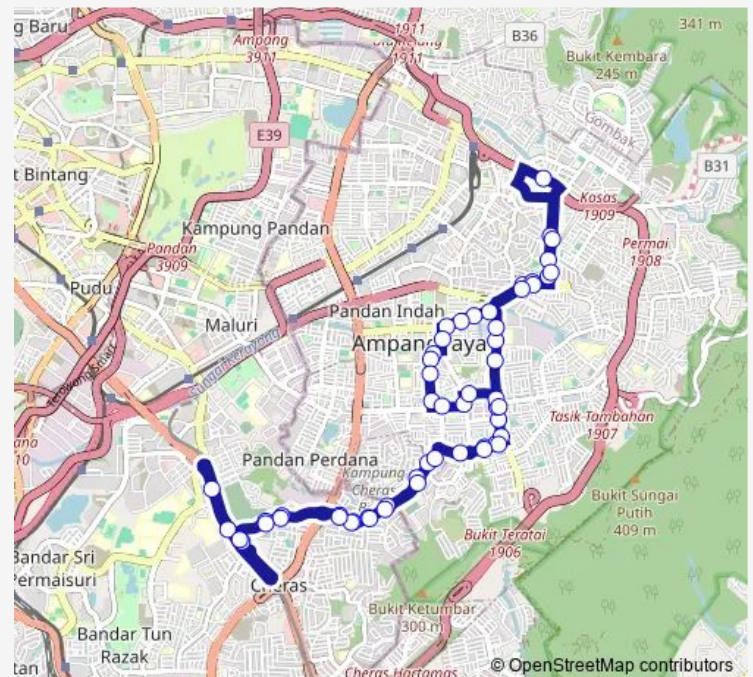

Hospital Ampang (Opp)

Pandan Mewah Height Condominium

Flat Bayu Murni

Route schedule

MRT Taman Midah Pintu B — MRT Taman Midah Pintu B

Monday 06:00-23:30

Tuesday 06:00-23:30

Wednesday 06:00-23:30

Thursday 06:00-23:30

Friday 06:00-23:30

Saturday 06:00-23:30

Sunday 06:00-23:30

Route info

Direction: MRT Taman Midah Pintu B

Stops: 56

Trip Duration: 0 hour 45 min

■ T305

Sekolah Kebangsaan Ampang Campuran

Ampang Avenue

SMK Bandar Baru Ampang

HAB Bandar Baru Ampang

Ampang Waterfront (Timur)

(M1) HAB Bandar Baru Ampang

Ampang Avenue