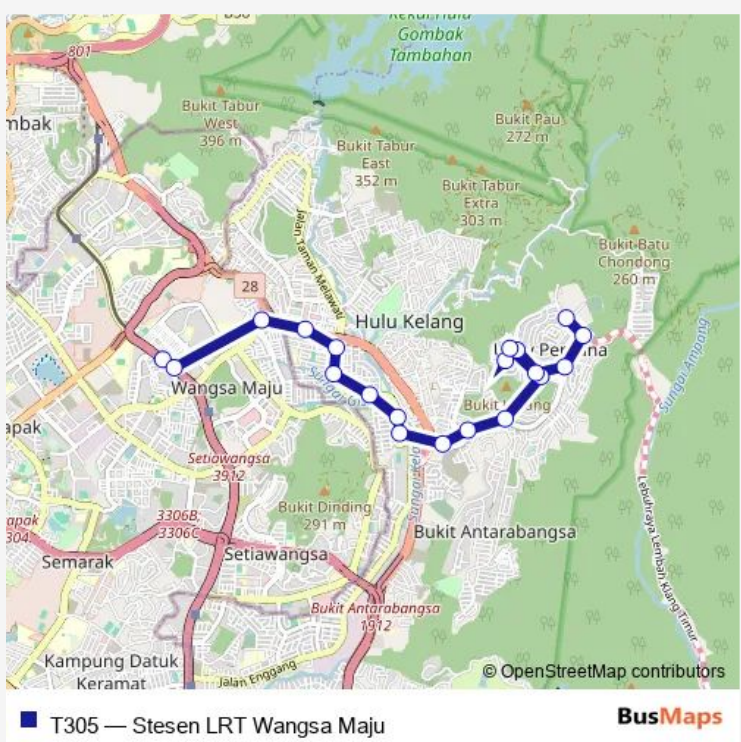

Bus T305 Stesen LRT Wangsa Maju

[Go to website](#)

Direction
 Stesen LRT Wangsa Maju, Jalan 1/27a — Flat Ukay Perdana (opp.), Jalan Ukay Perdana

20 stops

[Open route schedule](#)

- Stesen LRT Wangsa Maju, Jalan 1/27a
- Desa Setapak, Jalan 1/27a
- Petronas, Jalan 2/27a
- Kedai Tenaga Taman Melawati, Mrr2
- Giant Taman Permata (opp.), Persiaran Permata
- Au5c, Persiaran Permata
- Medan Selera (opp.), Jalan Au4
- SMK Lembah Keramat, Jalan Au4
- SMK Seri Keramat, Jalan Au4
- Flat Al Ridzuan, Jalan Sungai Sering
- Ukay Bistari, Jalan Sungai Sering
- Ukay Sering, Jalan Sungai Sering
- Pangsapuri Seri Melor, Jalan Ukay Perdana 4
- Medan Selera, Jalan Ukay Perdana 4
- Pangsapuri Seri Baiduri, Jalan Ukay Perdana 2
- Pangsapuri Seri Baiduri (1), Jalan Ukay Perdana 2
- Pangsapuri Seri Melor (1), Jalan Ukay Perdana 4
- 7 Eleven, Jalan Sungai Sering
- Restoran Ali Maju, Jalan Ukay Perdana
- Flat Ukay Perdana (opp.), Jalan Ukay Perdana

Route schedule
 Stesen LRT Wangsa Maju, Jalan 1/27a — Flat Ukay Perdana (opp.), Jalan Ukay Perdana

Monday	06:00
Tuesday	06:00
Wednesday	06:00
Thursday	06:00
Friday	06:00
Saturday	06:00
Sunday	06:00

Route info
 Direction: Stesen LRT Wangsa Maju, Jalan 1/27a
 Stops: 20
 Trip Duration: 17 hour 0 min

Direction

Flat Ukay Perdana, Jalan Ukay Perdana — Stesen LRT Wangsa Maju, Jalan 1/27a

19 stops

[Open route schedule](#)

Flat Ukay Perdana, Jalan Ukay Perdana

Restoran Ali Maju, Jalan Sungai Sering

7 Eleven (opp.), Jalan Sungai Sering

Friday 06:00

Saturday 06:00

Sunday 06:00

Route info

Direction: Flat Ukay Perdana, Jalan Ukay Perdana

Stops: 19

Trip Duration: 17 hour 0 min

T305 Bus time schedules and route maps are available in an offline PDF at busmaps.com. Use the busmaps.com website to see live bus times, train schedule or subway schedule, and step-by-step directions for all public transit in Kuala Lumpur