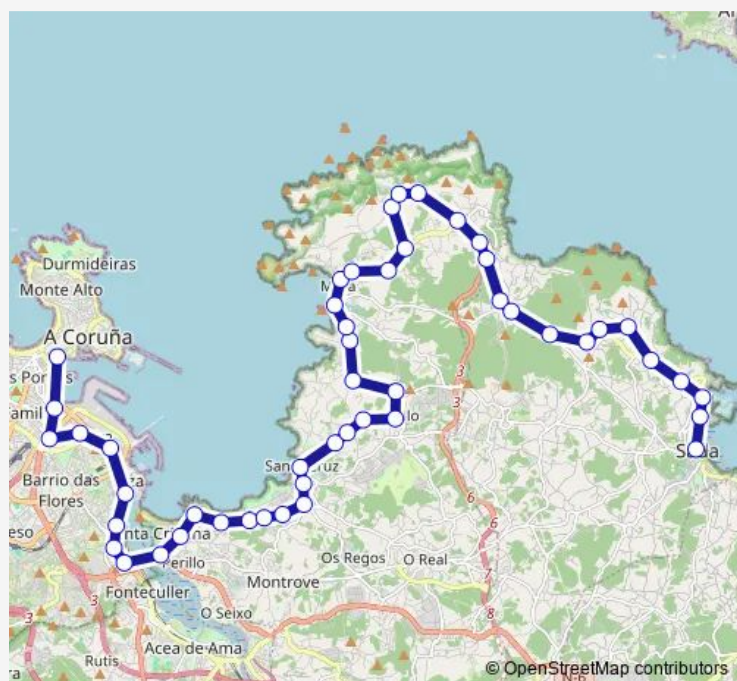

Thursday 07:20

Friday 07:20

Saturday —

Sunday —

Route info

Direction: Concello De Sada

Stops: 50

Trip Duration: 1 hour 10 min

■ ALSA - B14 — B14 Concello De Sada-Carnoedo-Entrexardíns

Mera Playa

Cabreira

Canide

Breixo

Lourido

Rialta

Arillo