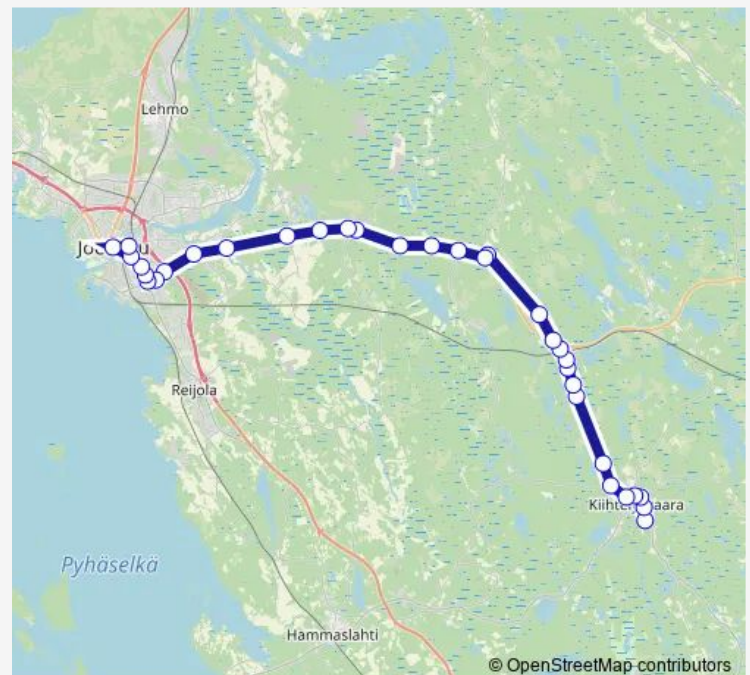

Bus Kiihtelysvaara - Heinävaara - Joensuu

[Go to website](#)

Direction

Kiihtelysvaara koulu piha — Joensuu, linja-autoasema

33 stops

[Open route schedule](#)

Kiihtelysvaara koulu piha

Lippitie P

Palo th P

Kiihtelysvaara Sale piha

Kiihtelys-Hammaslahti th L

Satulavaara th P

Valkiarannantie P

Patsonlampi P

Suvispää P

Opottala P

Kastelammentie P

Heinävaara Lv P

Heinävaara P

Pohjoispää P

Heinävaarantie th E

Alavi L

Tervasuo th L

Huovila L

Kypäräntie L

Jukajoentie L

Särkivaara th L

Route schedule

Kiihtelysvaara koulu piha — Joensuu, linja-autoasema

Monday 09:00-12:55

Tuesday 09:00-12:55

Wednesday 09:00-12:55

Thursday 09:00-12:55

Friday 09:00-12:55

Saturday —

Sunday —

Route info

Direction: Kiihtelysvaara koulu piha

Stops: 33

Trip Duration: 0 hour 45 min

■ Kiihtelysvaara - Heinävaara - Joensuu

BusMaps