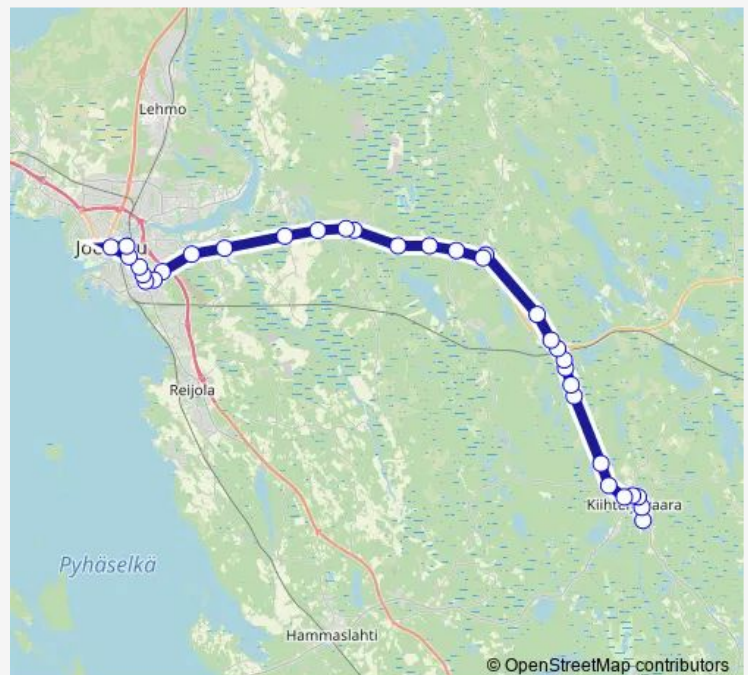

Friday 09:00-12:55

Saturday —

Sunday —

Route info

Direction: Kiihtelysvaara koulu piha

Stops: 33

Trip Duration: 0 hour 45 min

■ Kiihtelysvaara - Heinävaara - Joensuu