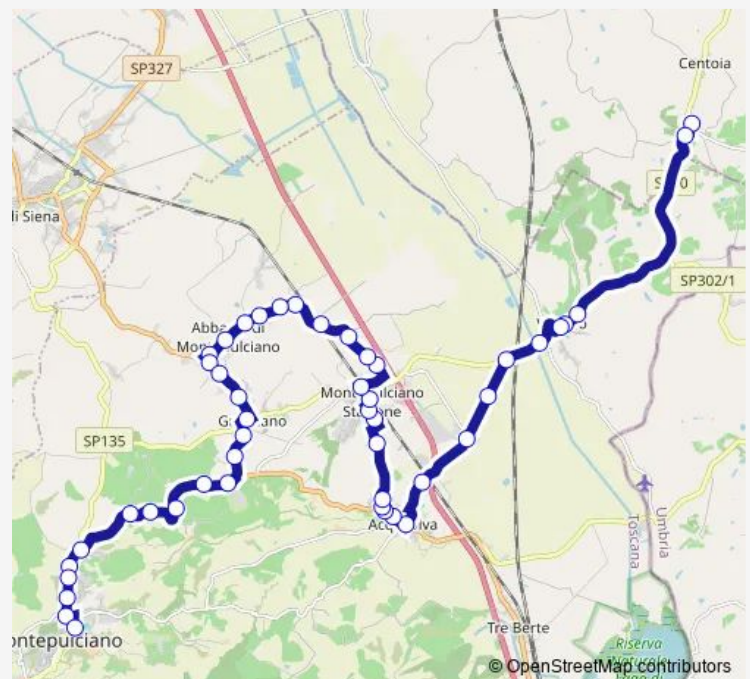

Bv. Nottola

Nottola-Bv Montepulciano Scalo

Bv. Chianacce

Valiano-Via Lauretana Sud, 78

Valiano-P.Zza Della Torre

S.P. 10/B Lauretana Dir. Capezzine

Capezzine (Via Riccio Barullo)

Capezzine (Istituto Agrario)

Route schedule

Montepulciano Autostazione — Capezzine (Istituto Agrario)

Monday	16:00
Tuesday	—
Wednesday	—
Thursday	—
Friday	16:00
Saturday	—
Sunday	—

Route info

Direction: Montepulciano Autostazione

Stops: 18

Trip Duration: 0 hour 25 min

Direction

Montepulciano Autostazione — Valiano-P.Zza Della Torre

42 stops

[Open route schedule](#)

Montepulciano Autostazione

Via Calamandrei,21

Montepulciano Ospedale

Via Calamandrei, 30

Bv. Spinella

Montepulciano-Le Corolle (Esterno)

Montepulciano-Le Caggiole

Montepulciano-Le Caggiole Sp 17

Montepulciano-Le Caggiole

Montepulciano-Le Caggiole Sp 17

Bv. Nottola