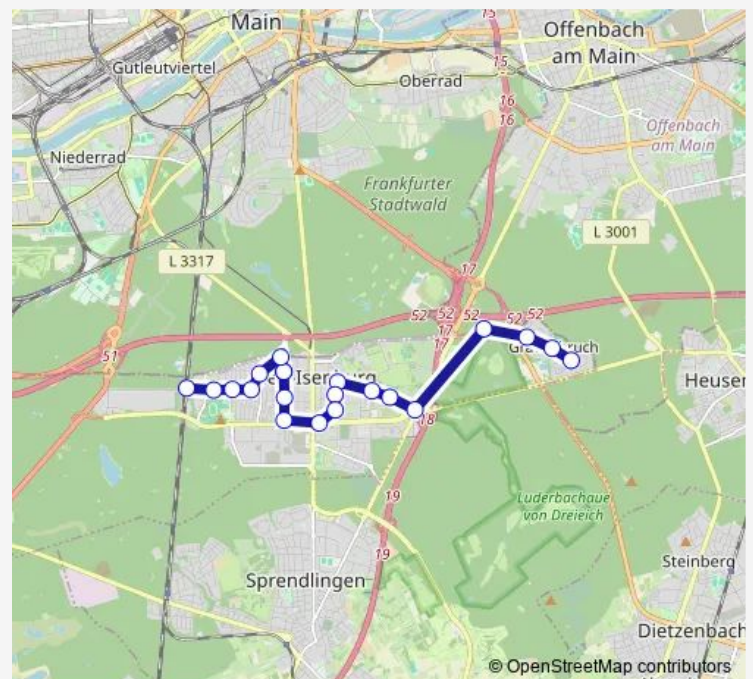

Neu-Isenburg Alicestraße

Neu-Isenburg Kurt-Schumacher-Straße

Neu-Isenburg Bahnhof Ostseite

### Route schedule

Neu-Isenburg-Gravenbruch Nachtigallenstraße —  
Neu-Isenburg Bahnhof Ostseite

Monday	05:17-19:47
Tuesday	05:17-19:47
Wednesday	05:17-19:47
Thursday	05:17-19:47
Friday	05:17-19:47
Saturday	06:17-20:17
Sunday	—

### Route info

Direction: Neu-Isenburg-Gravenbruch Nachtigallenstraße

Stops: 20

Trip Duration: 0 hour 27 min

OF-51

BusMaps

## Direction

Neu-Isenburg-Gravenbruch Nachtigallenstraße —  
Neu-Isenburg Isenburgzentrum West

12 stops

[Open route schedule](#)

Neu-Isenburg-Gravenbruch Nachtigallenstraße

Neu-Isenburg-Gravenbruch Dreiherrnsteinplatz