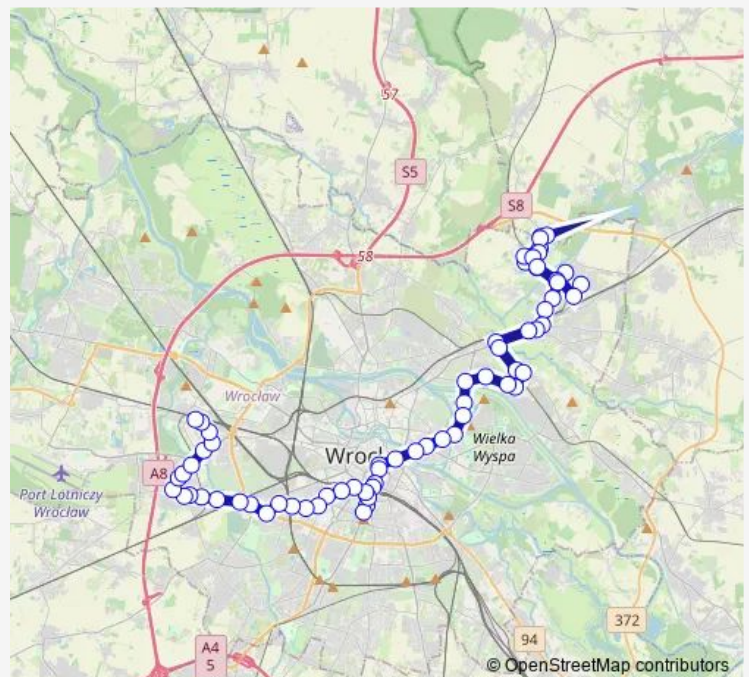

Krzemieniecka

Końcowa

Ostrowskiego

Fat

Aleja Pracy

Inżynierska

Kolbuszowska (Stadion)

Krucza (Mielecka)

Krucza

Żelazna

**Route schedule**

Nowy Dwór (pętla) — Osiedle Sobieskiego (pętla)

Monday	03:50-02:50 <sup>+1</sup>
Tuesday	03:50-02:50 <sup>+1</sup>
Wednesday	03:50-02:50 <sup>+1</sup>
Thursday	03:50-02:50 <sup>+1</sup>
Friday	03:50-02:50 <sup>+1</sup>
Saturday	03:50-02:50 <sup>+1</sup>
Sunday	03:50-02:50 <sup>+1</sup>

**Route info**

Direction: Nowy Dwór (pętla)

Stops: 67

Trip Duration: 1 hour 27 min

241

**BusMaps**

Zaporoska

Zielińskiego