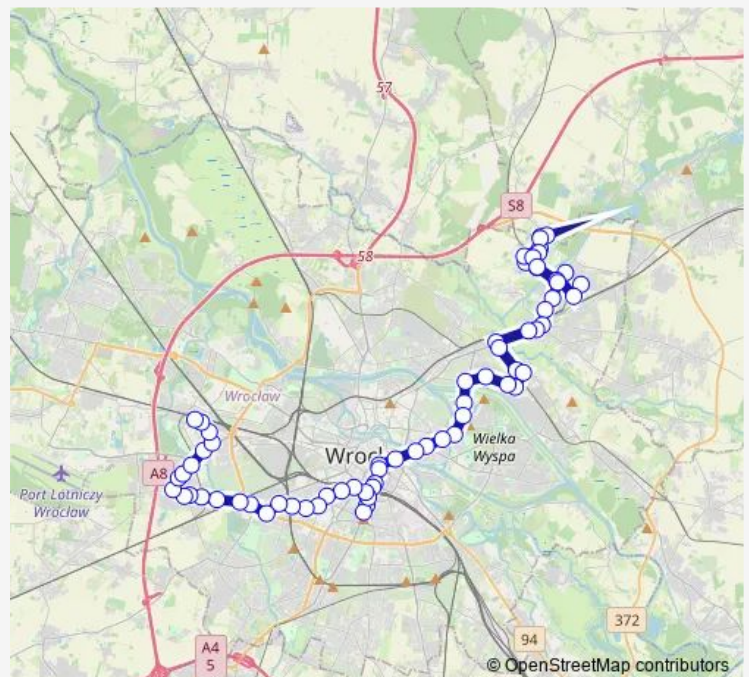

Bus 241

[Go to website](#)**Direction**

Litewska (pętla) — Osiedle Sobieskiego (pętla)

13 stops

[Open route schedule](#)

Litewska (pętla)

Inflancka

Kowieńska

Królewska

Osiedle Sobieskiego (pętla)

Route schedule

Litewska (pętla) — Osiedle Sobieskiego (pętla)

Monday	23:35-00:18 ⁺¹
Tuesday	23:35-00:18 ⁺¹
Wednesday	23:35-00:18 ⁺¹
Thursday	23:35-00:18 ⁺¹
Friday	23:35-00:18 ⁺¹
Saturday	24:00-00:18 ⁺¹
Sunday	24:00-00:18 ⁺¹

Route info

Direction: Litewska (pętla)

Stops: 13

Trip Duration: 0 hour 11 min

Direction

Nowy Dwór (pętla) — Zajeżdźnia Obornicka

21 stops

[Open route schedule](#)