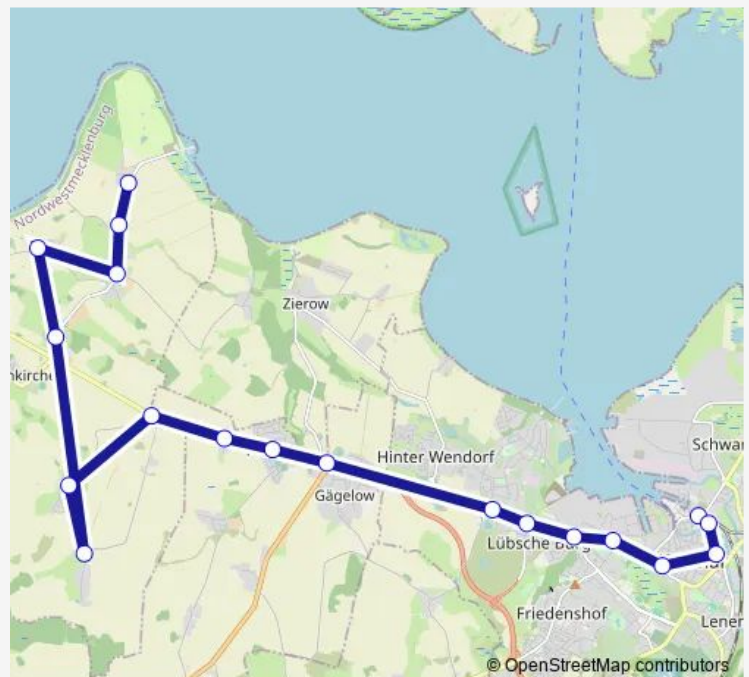

### Direction

Proseken Schule — Hohen Wieschendorf

11 stops

[Open route schedule](#)

Proseken Schule

Neu Weitendorf

Neu Jassewitz

Manderow

### Route schedule

Proseken Schule — Hohen Wieschendorf

Monday 16:01

Tuesday 16:01

Wednesday 16:01

Thursday 16:01

Friday 16:01

Saturday —

### Route info

Direction: Proseken Schule

Stops: 11

Trip Duration: 0 hour 17 min

## Direction

Hohen Wieschendorf — Proseken Schule

11 stops

[Open route schedule](#)

Hohen Wieschendorf

Beckerwitz Hahnenberg

Beckerwitz Dorf

Gramkow Landgut