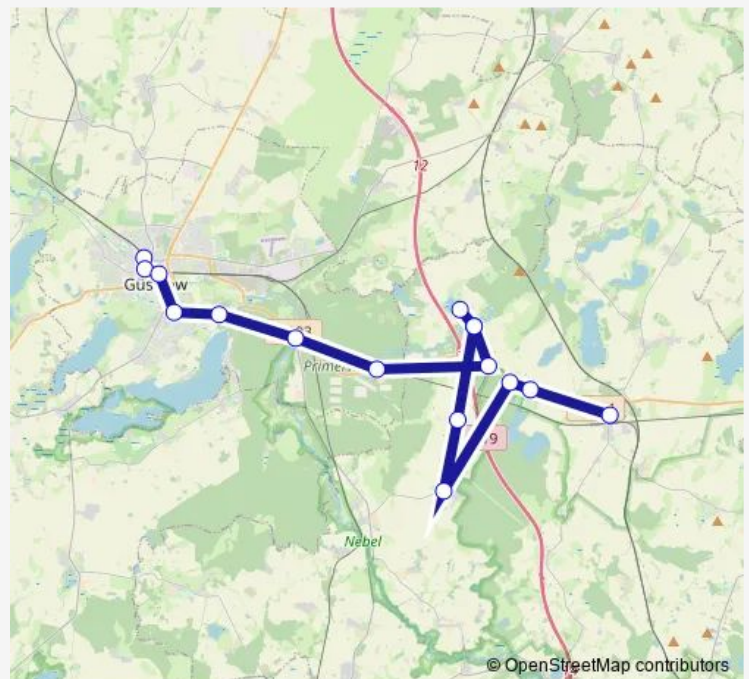

Saturday —

Sunday —

Route info

Direction: Güstrow, Zob

Stops: 19

Trip Duration: 0 hour 43 min

■ 241

Direction

Güstrow, Zob — Neu Krassow

15 stops

[Open route schedule](#)

Güstrow, Zob

Güstrow, Eisenbahnstraße

Güstrow, Bleicherstraße

Güstrow, Plauer Straße

Güstrow, LFZ Hören