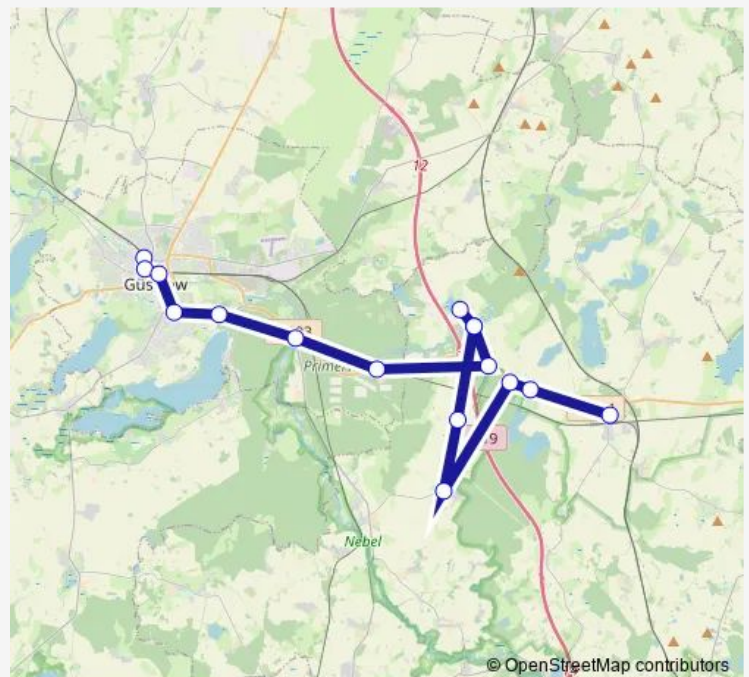

Güstrow, Plauer Straße

Güstrow, Bleicherstraße

Güstrow, Eisenbahnstraße

Güstrow, Zob

### Route schedule

Lalendorf, Schule — Güstrow, Zob

Monday 08:00-13:35

Tuesday 07:16-13:35

Wednesday 07:16-13:35

Thursday 07:16-13:35

Friday 08:00-13:35

Saturday —

### Route info

Direction: Lalendorf, Schule

Stops: 16

Trip Duration: 0 hour 39 min

## Direction

Güstrow, Zob — Neu Krassow

24 stops

[Open route schedule](#)

Güstrow, Zob

Güstrow, Eisenbahnstraße

Güstrow, Bleicherstraße

Güstrow Werlestraße