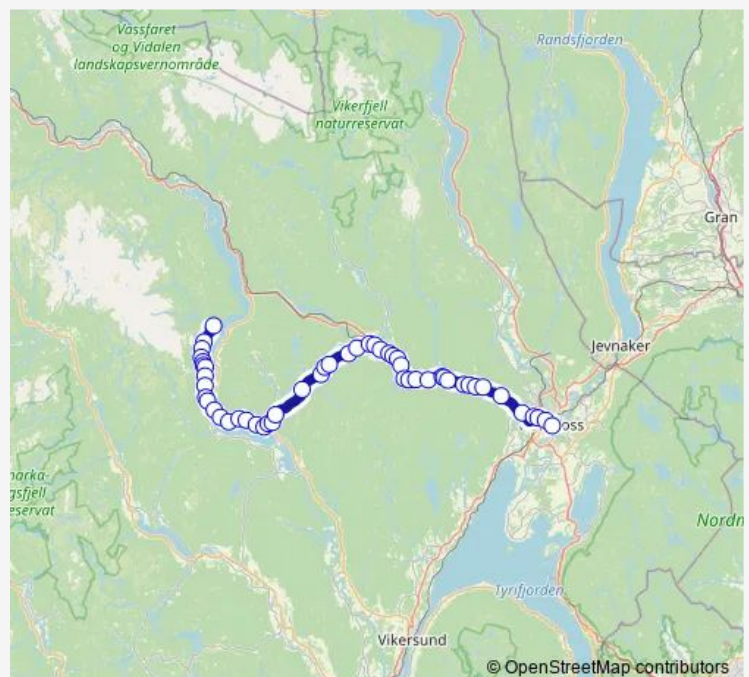

Regional Bus Service 241 Hønefoss-Sokna/Noresund

[Go to website](#)

Direction

Sokna — Hønefoss sentrum

23 stops

[Open route schedule](#)

- Sokna
- Permobakken
- Hovland
- Loftshus
- Pukerudhagen
- Skrapperud
- Evjua
- Bårnås bru
- Bårnås øst
- Gardhammer
- Funkalsrud
- Funkalsrud øst
- Borglund
- Veme
- Holmen
- Tangen
- Heggenvanninga
- Nøkleby rv.7
- Ramsrudveien
- Veien
- Veien skole

Route schedule

Sokna — Hønefoss sentrum

Monday	05:50
Tuesday	05:50
Wednesday	05:50
Thursday	05:50
Friday	05:50
Saturday	—
Sunday	—

Route info

Direction: Sokna

Stops: 23

Trip Duration: 0 hour 34 min

■ 241 — Hønefoss-Sokna/Noresund

Meieriet

Hønefoss sentrum

Direction

Ringnes gård — Hønefoss sentrum

51 stops

[Open route schedule](#)

Ringnes gård

Sorteberg