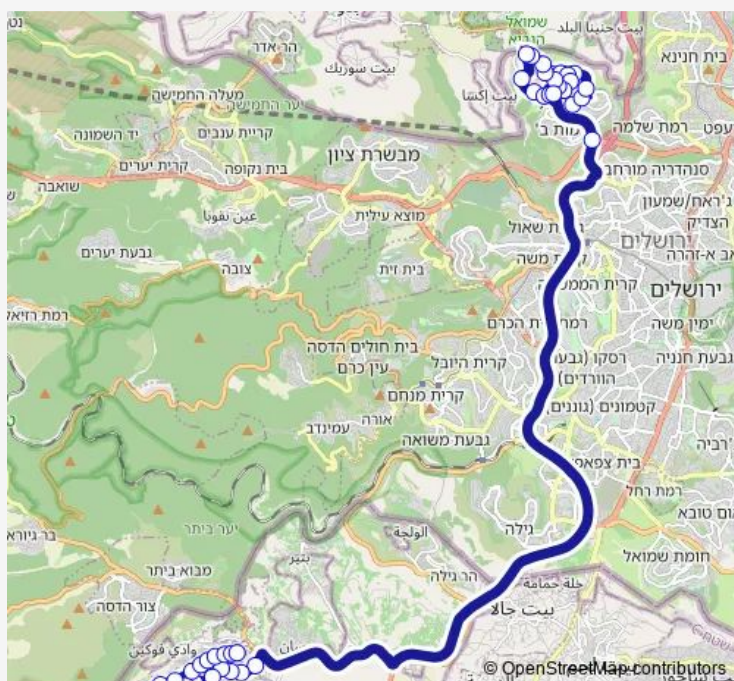

### Route schedule

שיבת ציון/טללים — קדושת לוי/אוהל שרה

Monday

—

Tuesday

—

Wednesday

—

### Route info

Direction: שיבת ציון/טללים

Stops: 41

Trip Duration: 0 hour 51 min

מעזריטש/שדרות דרך הארי

מעזריטש/חיי יצחק

מעזריטש/הרין

מרכז מסחרי לב ביתר/המגיד ממעזריטש