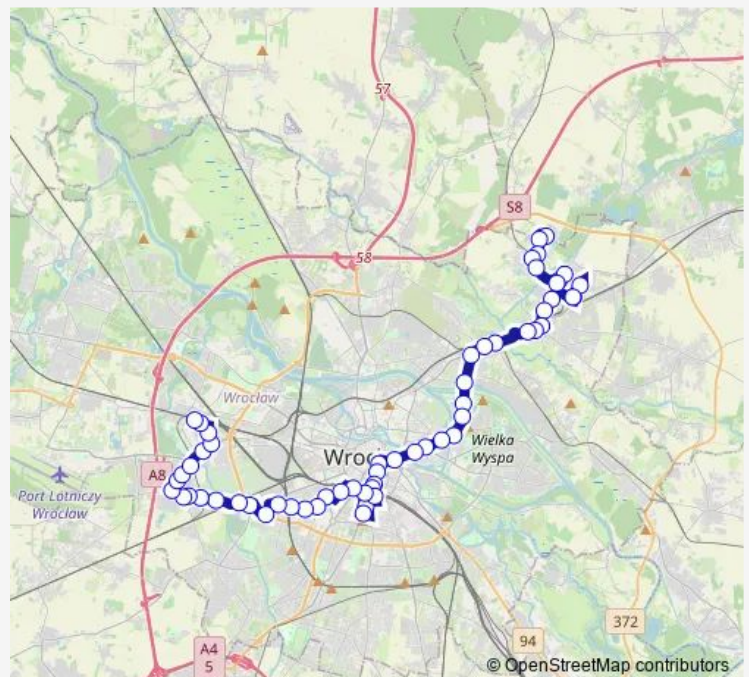

most Milenijny

Obornicka (Obwodnica)

Irysowa

Route schedule

Wrocław Nowy Dwór (P+R) — Zajezdnia Obornicka

Monday —

Tuesday —

Wednesday —

Thursday —

Friday —

Saturday —

Sunday 05:36

Route info

Direction: Wrocław Nowy Dwór (P+R)

Stops: 22

Trip Duration: 0 hour 29 min

241

BusMaps

Direction

Petrusewiczka — Zajezdnia Obornicka

24 stops

[Open route schedule](#)

Petrusewiczka

Dworzec Autobusowy

Wejherowska (Hala Orbita)

Milenijna (Hala Orbita)

most Milenijny

Obornicka (Obwodnica)

Irysowa

Zajezdnia Obornicka

Route schedule

Petrusewiczka — Zajezdnia Obornicka