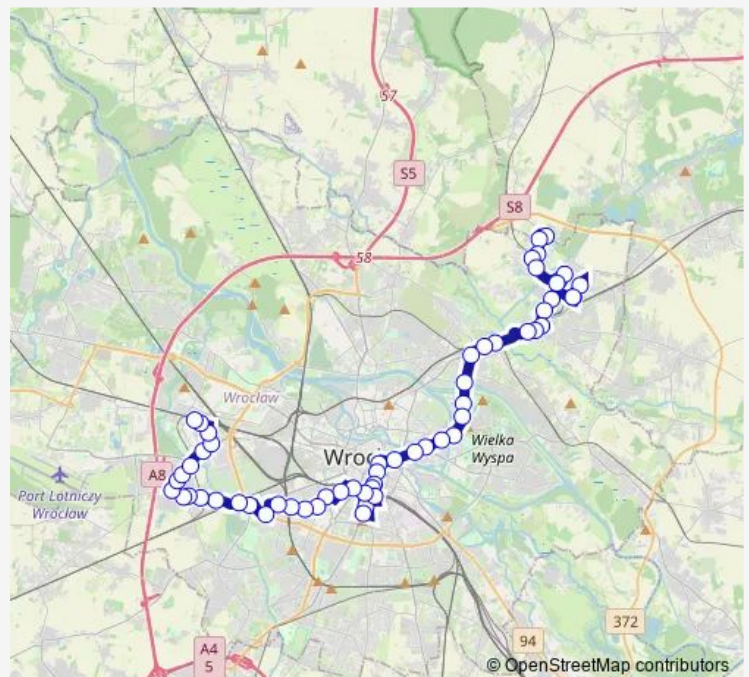

Wejherowska (Hala Orbita)

Milenijna (Hala Orbita)

most Milenijny

Route schedule

Petrusewiczka — Zajezdnia Obornicka

Monday —

Tuesday —

Wednesday —

Thursday —

Friday —

Saturday 04:53

Sunday —

Route info

Direction: Petrusewiczka

Stops: 24

Trip Duration: 0 hour 38 min

■ 241

BusMaps

Obornicka (Obwodnica)

Irysowa

Zajezdnia Obornicka

Direction

Pawłowice (Widawska) — Kromera

22 stops

[Open route schedule](#)

Pawłowice (Widawska)

Przebiśnegowa

Pawłowicka

Malwowa

Azaliowa

Przedwiośnie (Stacja kolejowa)

Zakrzów