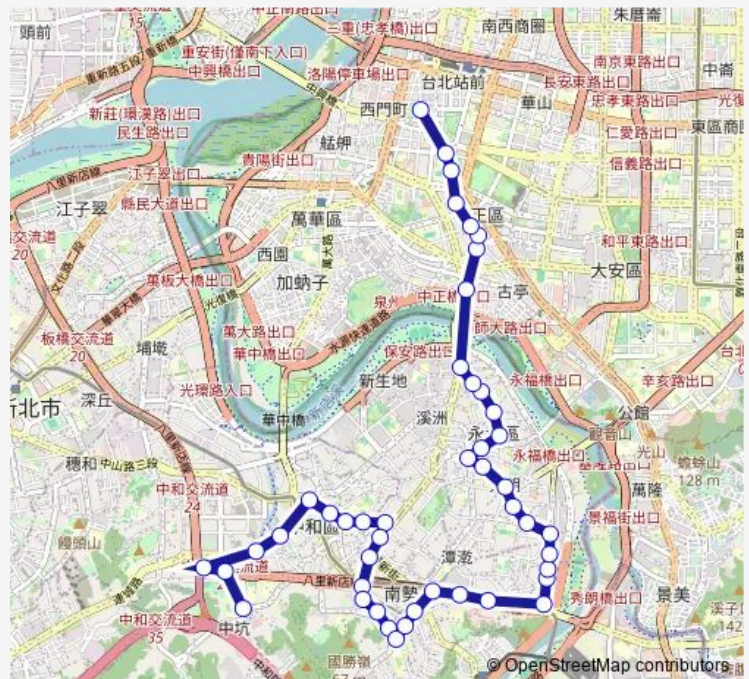

Bus 241 中和-博愛路

[Go to website](#)

Direction

中和站 — 博愛路

46 stops

[Open route schedule](#)

- 中和站
- 中和國民運動中心
- 連城路口
- 台貿一村
- 中和國稅局
- 連城中和路口
- 中和廟口
- 中和派出所
- 南山高中
- 雙和里
- 安和路口
- 景新街口
- 捷運景安站
- 南山捷運路
- 外南站
- 壽南里
- 中和國中
- 捷運南勢角站
- 南勢角(興南路)
- 南勢角(景平路)
- 捷運景平站

Route schedule

中和站 — 博愛路

Monday	05:20-22:00
Tuesday	05:20-22:00
Wednesday	05:20-22:00
Thursday	05:20-22:00
Friday	05:20-22:00
Saturday	05:30-22:00
Sunday	05:30-22:00

Route info

Direction: 中和站

Stops: 46

Trip Duration: 6 hour 0 min