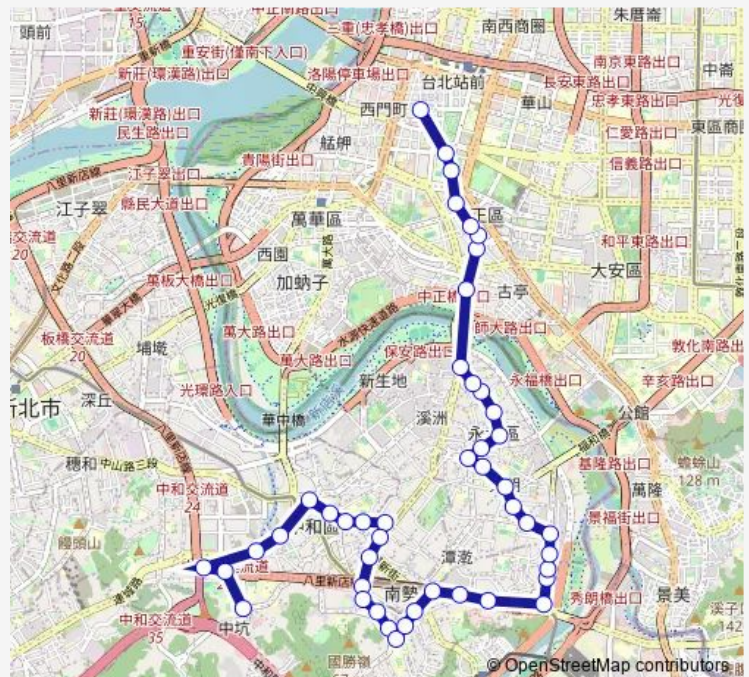

### Direction

中和站 — 博愛路

46 stops

[Open route schedule](#)

- 中和站
- 中和國民運動中心
- 連城路口
- 台貿一村
- 中和國稅局
- 連城中和路口
- 中和廟口
- 中和派出所
- 南山高中
- 雙和里
- 安和路口
- 景新街口
- 捷運景安站
- 南山捷運路
- 外南站
- 壽南里
- 中和國中
- 捷運南勢角站
- 南勢角(興南路)
- 南勢角(景平路)
- 捷運景平站

### Route schedule

中和站 — 博愛路

Monday	05:20-22:00
Tuesday	05:20-22:00
Wednesday	05:20-22:00
Thursday	05:20-22:00
Friday	05:20-22:00
Saturday	05:30-22:00
Sunday	05:30-22:00

### Route info

Direction: 中和站

Stops: 46

Trip Duration: 7 hour 0 min

241 — 中和-博愛路

景平路景德街口

秀景里

范厝