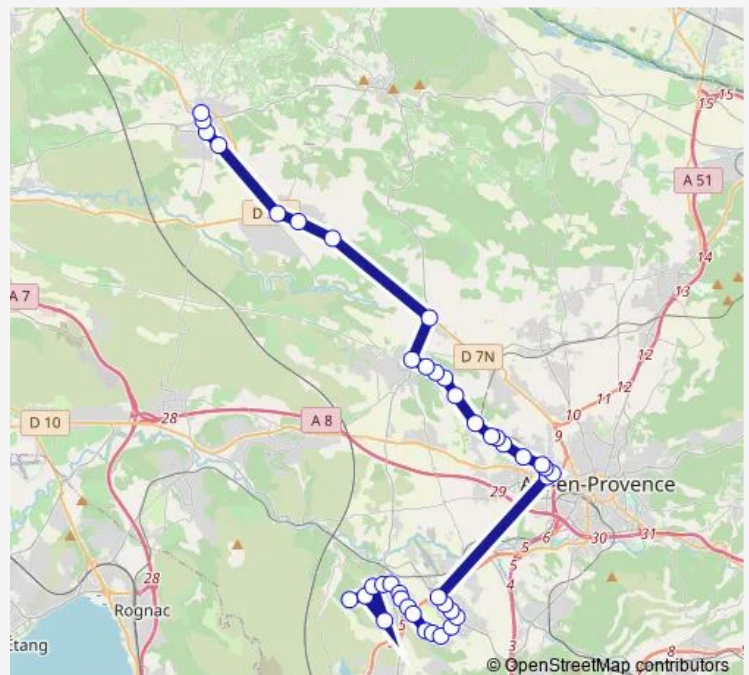

### Direction

Europôle Arbois — Hôtel de Ville

40 stops

[Open route schedule](#)

Europôle Arbois

Archimède

Ambrogiani

Philibert

### Route schedule

Europôle Arbois — Hôtel de Ville

Monday 16:30-19:10

Tuesday 16:30-19:10

Wednesday 11:20-19:10

Thursday 16:30-19:10

Friday 16:30-19:10

Saturday —

### Route info

Direction: Europôle Arbois

Stops: 40

Trip Duration: 1 hour 2 min

241 — Lambesc-St-Cannat- Les Milles

Saint Mitre

La Mayanelle D17

Résidence du Pey Blanc

## Route info

Direction: Hôtel de Ville

Stops: 41

Trip Duration: 1 hour 12 min

Ampère

Bessemer

Berthier

La Robole