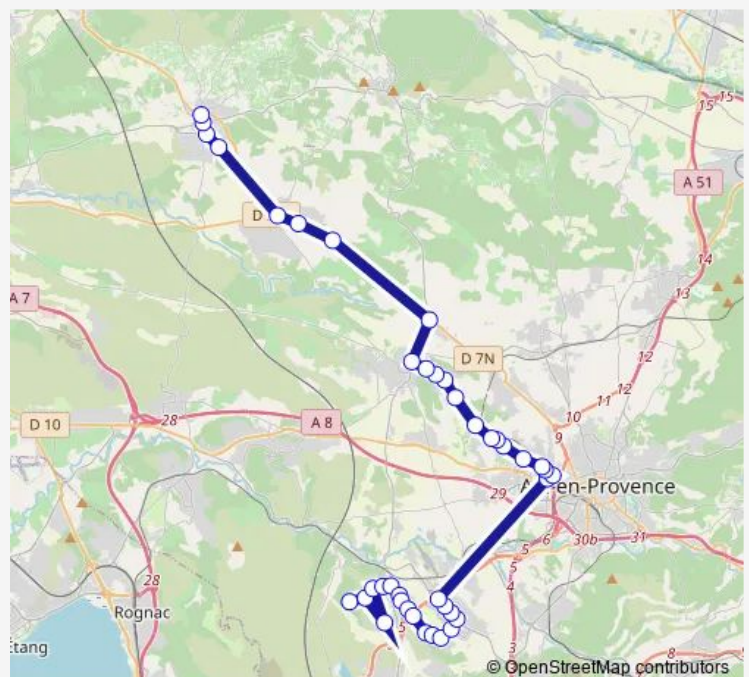

Parc Saint Mitre

Amadour

La Raymonde

Route schedule

Europôle Arbois — Hôtel de Ville

Monday 16:30-19:10

Tuesday 16:30-19:10

Wednesday 11:20-19:10

Thursday 16:30-19:10

Friday 16:30-19:10

Saturday —

Sunday —

Route info

Direction: Europôle Arbois

Stops: 40

Trip Duration: 1 hour 2 min

241 — Lambesc-St-Cannat- Les Milles

Saint Mitre

La Mayanelle D17

Résidence du Pey Blanc

Hameau de Victoria

Gare du Pey Blanc

Vallon des Mourgues

Les Figons

Saturday —

Sunday —

Route info

Direction: Hôtel de Ville

Stops: 41

Trip Duration: 1 hour 12 min

Ampère

Bessemer