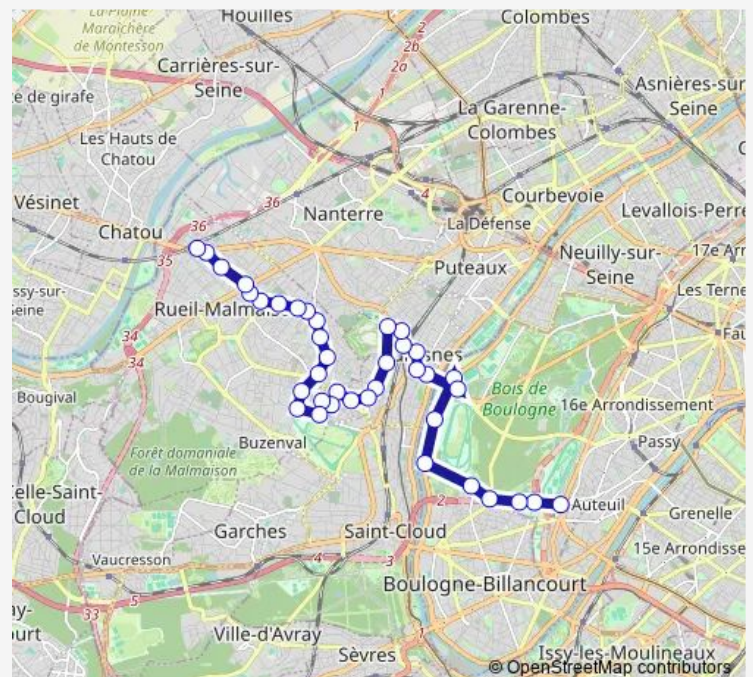

Avenue du Mont Valérien

Victorien Sardou

Les Mazurieres

Maistrasse

Stalingrad

Stresemann

Place de la Paix

Place Jean Jaurès

Croix du Roy

Route schedule

Rueil-Malmaison Rer — Porte d'Auteuil - Métro

Monday 06:10-20:35

Tuesday 06:10-20:35

Wednesday 06:10-20:35

Thursday 06:10-20:35

Friday 06:10-20:35

Saturday 06:05-20:35

Sunday 06:05-20:35

Route info

Direction: Rueil-Malmaison Rer

Stops: 38

Trip Duration: 0 hour 49 min

Edouard Vaillant

Les Bons Raisins

Cluseret - Hôpital Foch

Mont Valérien

Jacques Decour

Gare du Mont-Valérien

Mairie de Suresnes

De Gaulle

Rue des Bourets - Pont de Suresnes

Les Moulins - Camping