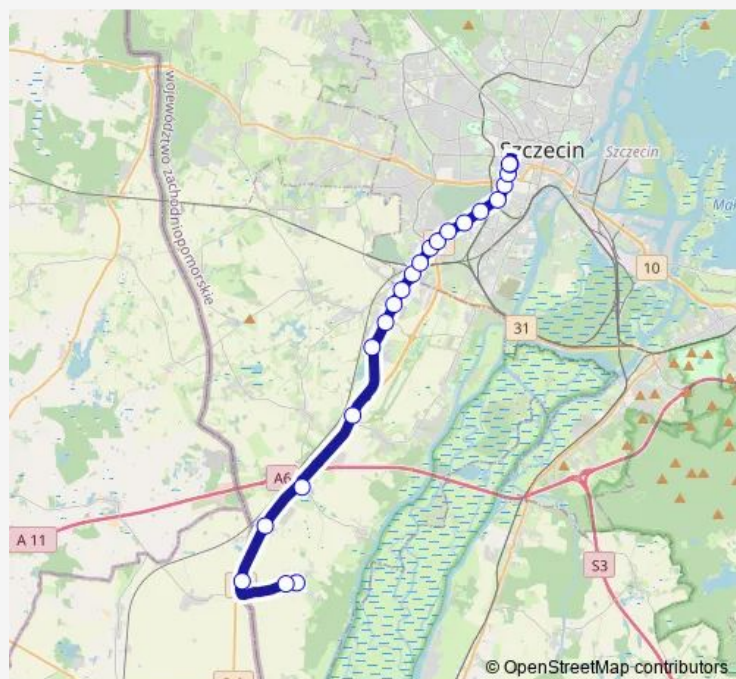

Szwolężerów 11

Plac Szyrockiego 22

Mieszka I 11

Białowieska 21

Wierzbowa 31

Reda 11

Cukrowa Uniwersytet 11

Cukrowa 21

Route schedule

Plac Kościuszki 35 — Rosówek Granica nż 12

Monday —

Tuesday —

Wednesday —

Thursday —

Friday —

Saturday 09:09-20:11

Sunday 09:09-20:11

Route info

Direction: Plac Kościuszki 35

Stops: 18

Trip Duration: 0 hour 31 min

241 — Plac Kościuszki - Przeclaw - Kamieniec

Direction

Plac Kościuszki 35 — Kamieniec 11