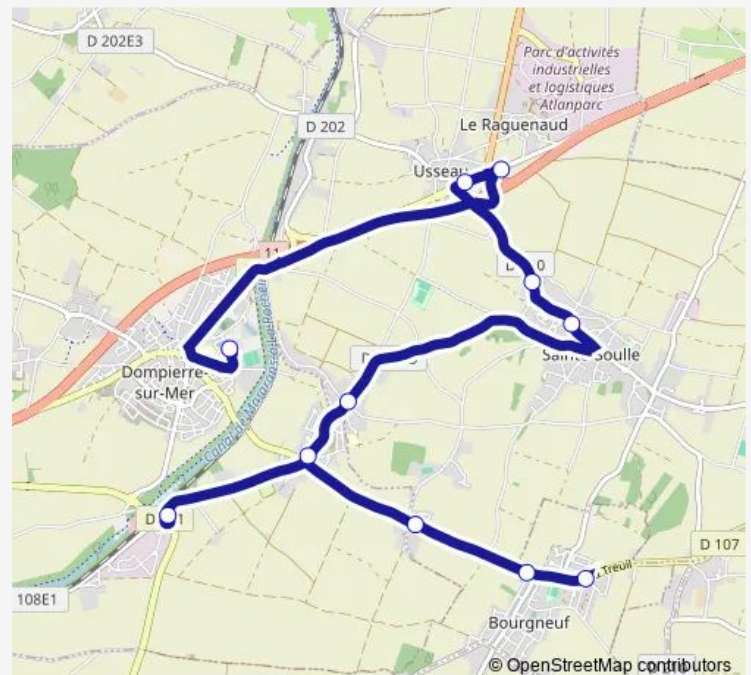

Bus 241 Collège Chagall > Dompierre - Sainte Soulle[Go to website](#)**Direction**

Eglise de Sainte Soulle — Collège Marc Chagall

4 stops

[Open route schedule](#)

Eglise de Sainte Soulle

Mairie de Sainte Soulle

Les Guillaudes

Collège Marc Chagall

Route schedule

Eglise de Sainte Soulle — Collège Marc Chagall

Monday	08:00
Tuesday	08:00
Wednesday	08:00
Thursday	08:00
Friday	08:00
Saturday	—
Sunday	—

Route info

Direction: Eglise de Sainte Soulle

Stops: 4

Trip Duration: 0 hour 20 min

241 — Collège Chagall > Dompierre - Sainte Soulle

Direction

Collège Marc Chagall — Calvaire

11 stops

[Open route schedule](#)

Collège Marc Chagall