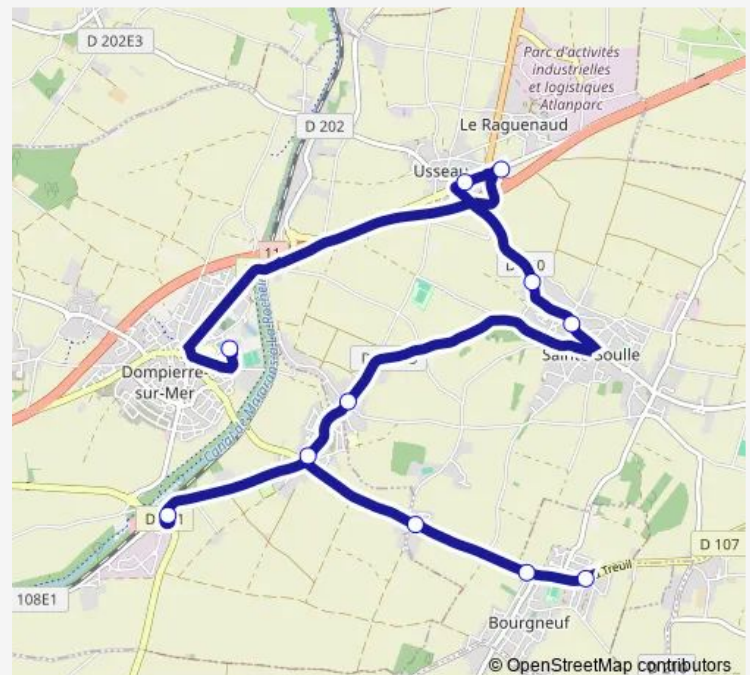

Bus 241 Collège Chagall > Dompierre - Sainte Soulle[Go to website](#)**Direction**

Eglise de Sainte Soulle — Collège Marc Chagall

4 stops

[Open route schedule](#)

Eglise de Sainte Soulle

Mairie de Sainte Soulle

Les Guillaudes

Collège Marc Chagall

Route schedule

Eglise de Sainte Soulle — Collège Marc Chagall

Monday	08:00
Tuesday	08:00
Wednesday	08:00
Thursday	08:00
Friday	08:00
Saturday	—
Sunday	—

Route info

Direction: Eglise de Sainte Soulle

Stops: 4

Trip Duration: 0 hour 20 min

241 — Collège Chagall > Dompierre - Sainte Soulle

Direction

Collège Marc Chagall — Calvaire

11 stops

[Open route schedule](#)

Collège Marc Chagall