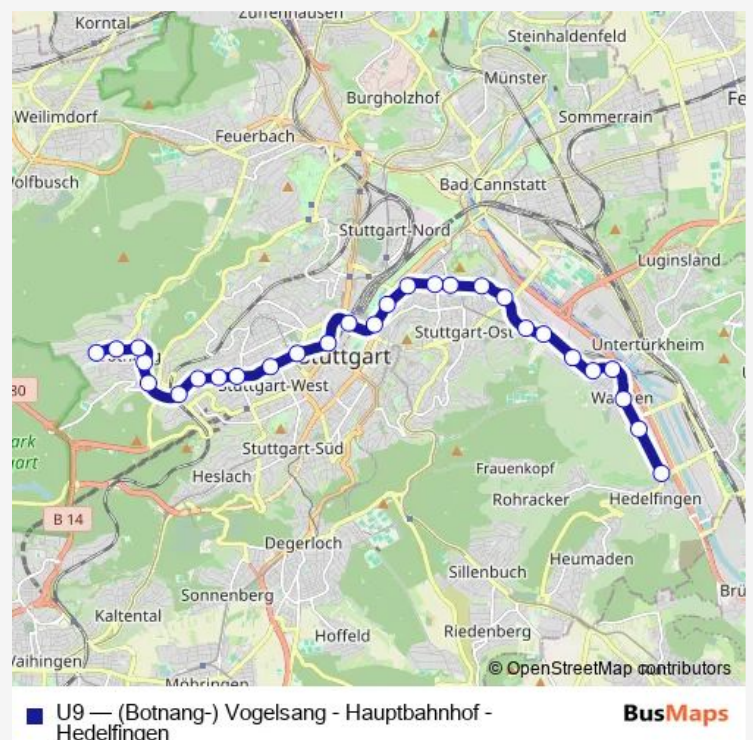

Schloss-/Johannesstraße

Schwab-/Bebelstraße

Arndt-/Spittastraße

Route schedule

Hedelfingen — Botnang

Monday	04:26-00:54 ⁺¹
Tuesday	04:26-00:54 ⁺¹
Wednesday	04:26-00:54 ⁺¹
Thursday	04:26-00:54 ⁺¹
Friday	04:26-00:54 ⁺¹
Saturday	04:28-00:54 ⁺¹
Sunday	04:28-00:54 ⁺¹

Route info

Direction: Hedelfingen

Stops: 28

Trip Duration: 0 hour 35 min

Vogelsang

Herderplatz

Lindpaintnerstraße

Beethovenstraße

Millöckerstraße

Eltinger Straße

Botnang

Direction

Botnang — Hedelfingen

28 stops

[Open route schedule](#)

Botnang

Eltinger Straße

Millöckerstraße

Beethovenstraße

Lindpaintnerstraße

Herderplatz

Vogelsang

Arndt-/Spittastraße

Schwab-/Bebelstraße