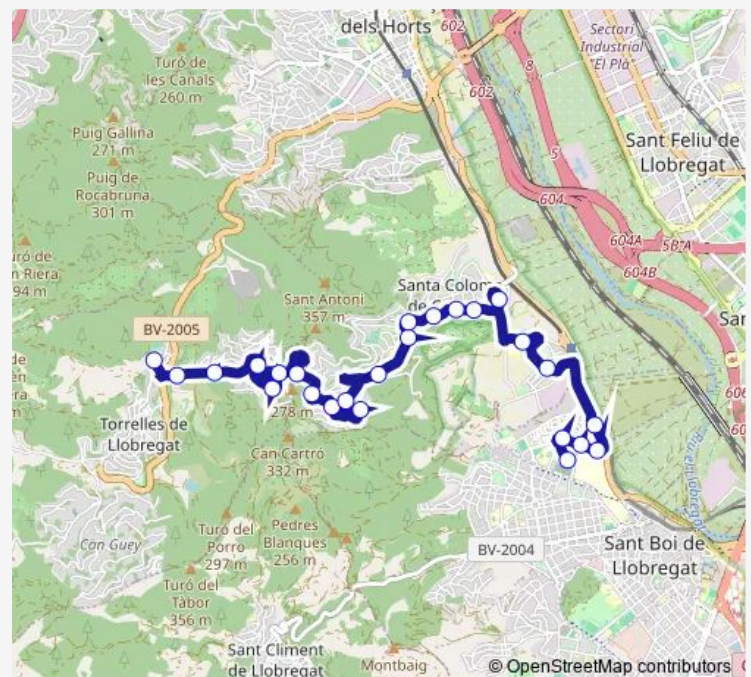

Av. Comte Ramon Berenguer - Pl. Benet Barcelona

Jardí Font del Murri

Institut Montpedrós

Sant Roc - Esquirol

Lluís Pascual Roca - Baixada Can Calders

Pl. del Pi Tallat

Av. Baix Llobregat - Joan XXIII

Indústria - Av. Santa Coloma

### Route schedule

Raval Roig — Vell de la Colònia - H. Gral. P. S. St. Joan Déu

Monday 06:05-22:05

Tuesday 06:05-22:05

Wednesday 06:05-22:05

Thursday 06:05-22:05

Friday 06:05-22:05

Saturday 08:05-22:05

### Route info

Direction: Raval Roig

Stops: 25

Trip Duration: 0 hour 29 min

L76 — St. Boi L.-Torrelles L.

Frederic Mompou - Dr. Antoni Pujadas

Frederic Mompou - Hospital Sant Joan de Déu

Plaça Joan Sanromà i Font