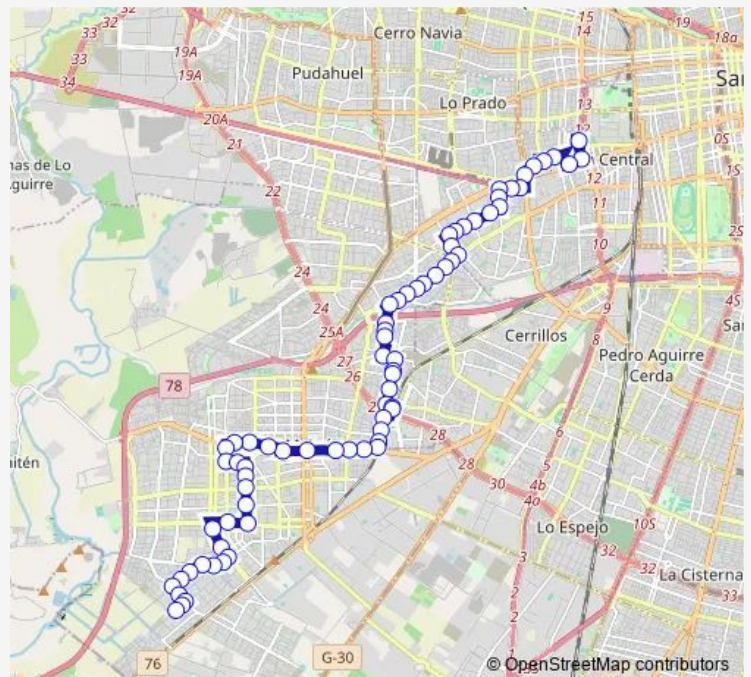

- Pi1800-Buzo Sobenes / esq. Apóstol Santiago
- Pi841-Parada 9 / (M) San Alberto Hurtado
- Pi471-Parada 4 / Concón
- Pi1079-Avenida Ecuador / esq. Benedicto Xv
- Pi1080-Avenida Ecuador / esq. Radal
- Pi1081-Avenida Ecuador / esq. Santa Petronila
- Pj18-Parada 11 / (M) Las Rejas
- Pi843-Las Violetas / esq. Los Alerces
- Pi844-Las Violetas / esq. Las Catalpas
- Pi845-Las Violetas / esq. Av. Aeropuerto
- Pi846-Avenida Aeropuerto / esq. Los Jazmines
- Pi847-Avenida Aeropuerto / esq. Av. Las Parcelas
- Pi1633-Avenida Las Parcelas / esq. Manuel Rivas V.
- Pi848-Avenida Las Parcelas / esq. Manuel Rivas V.
- Pi849-Avenida Las Parcelas / esq. El Altarcillo
- Pi850-Avenida Las Parcelas / esq. José Cardijn
- Pi851-Avenida Las Parcelas / esq. Atacama
- Pi852-Curacaví / esq. Casablanca
- Pi853-Curacaví / esq. Avenida 5 de Abril
- Pi854-Avenida Simón Bolívar / esq. Erick Fromm
- Pi591-Avenida Simón Bolívar / esq. Amado Nervo

**Route schedule**

Pi1800-Buzo Sobenes / esq. Apóstol Santiago —  
Pi564-René Olivares / esq. Volcán Quizapu

Monday	00:00
Tuesday	00:00
Wednesday	00:00
Thursday	00:00
Friday	00:00
Saturday	00:00
Sunday	00:00

**Route info**

Direction: Pi1800-Buzo Sobenes / esq. Apóstol Santiago

Stops: 72

Trip Duration: 1 hour 5 min

I03 — Villa Los Heñes ½ Roes - (M) Las Rejas

Pi592-Avenida Simón Bolívar / esq. Wagner

Pi593-Avenida Simón Bolívar / esq. Reyes Católicos

Pi594-Avenida Simón Bolívar / esq. Avenida Las Torres

Pi595-Avenida Simón Bolívar / esq. Gran Bretaña

Pi596-Avenida Simón Bolívar / esq. Las Palomas Sn. José

Pi597-Avenida Simón Bolívar / esq. Tamara

Pi598-Las Golondrinas (P) / esq. Los Cancilleres