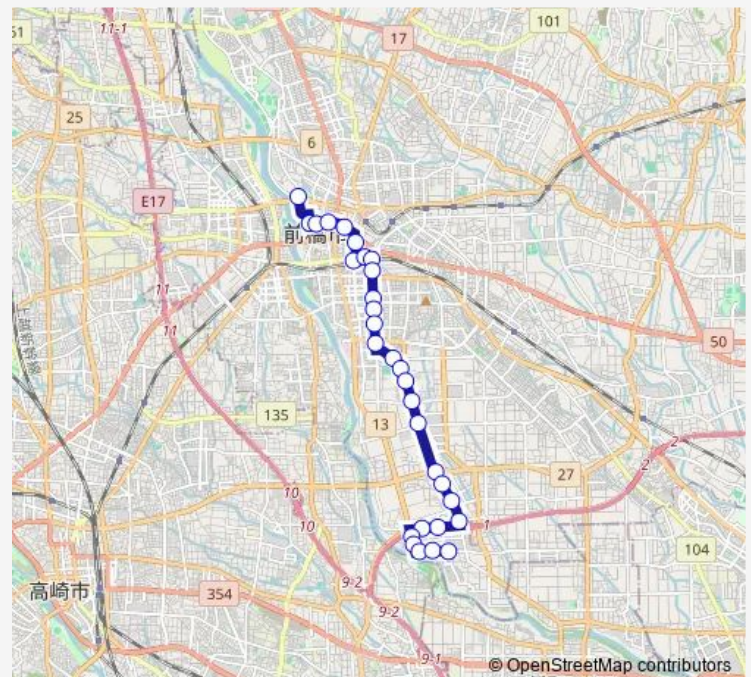

Thursday 07:25-18:50

Friday 07:25-18:50

Saturday 10:46-16:45

Sunday 10:46-16:45

Route info

Direction: 中央通り

Stops: 29

Trip Duration: 0 hour 37 min

Monday 08:22-19:34

Tuesday 08:22-19:34

Wednesday 08:22-19:34

Thursday 08:22-19:34

Friday 08:22-19:34

Saturday 12:29-17:59

Sunday 12:29-17:59

Route info

Direction: 前橋公園

Stops: 30

Trip Duration: 0 hour 45 min

東横手

西通り

油田橋

グランド前

中央通り