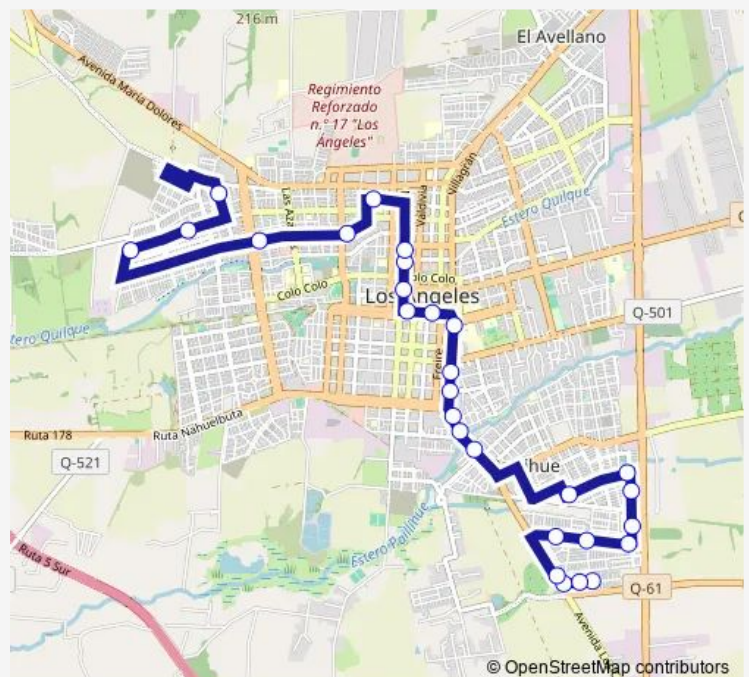

Lauquen / 2 Poniente

Lauquen / La Cumbre

Lauquen / Oriente

Oriente / Ferrocarril

Oriente / Los Atavalos

Tolpan / Pto. Alegre

Tolpan / Los Mayas

Los Carrera / Edmundo Arellano

Mendoza / Rengo

Route schedule

Nueva Esperanza — Laguna del Laja / Lago Budi

Monday 07:15-20:00

Tuesday 07:15-20:00

Wednesday 07:15-20:00

Thursday 07:15-20:00

Friday 07:15-20:00

Saturday 07:15-20:00

Sunday 07:15-20:00

Route info

Direction: Nueva Esperanza

Stops: 28

Trip Duration: 0 hour 38 min

Mendoza / Tucapel

Janequeo / Reidor Jose Montoya

Galvarino / Bombero Estoeber

Galvarino / Isla Nueva

Bombero Fco. Rioseco / Nahuelbuta

Bombero Fco. Rioseco / Talar

Laguna del Laja / Lago Budi

10_R Bus time schedules and route maps are available in an offline PDF at busmaps.com. Use the busmaps.com website to see live bus times, train schedule or subway schedule, and step-by-step directions for all public transit in Los Angeles