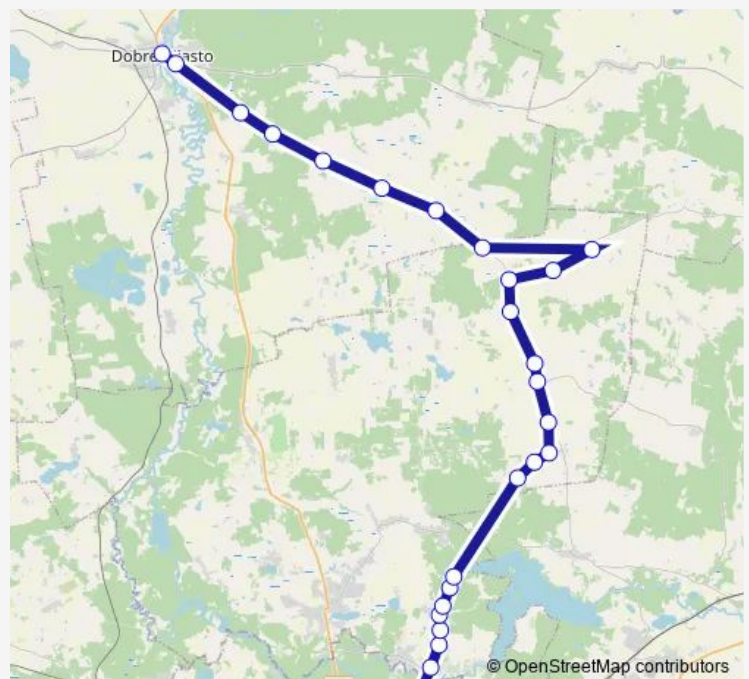

Saturday —

Sunday —

Route info

Direction: Jagiellońska-Ogrody (Jagiellońska)

Stops: 26

Trip Duration: 0 hour 51 min

Podleśna Kolonia (Podleśna)

Stary Dwór Radox (Stary Dwór)

Stary Dwór Osiedle (Stary Dwór)

Dobre Miasto-Cmentarna (Dobre Miasto)

Dobre Miasto-Rondo (Dobre Miasto)

Direction

Frączki wieś (Frączki) — Jagiellońska-Ogrody (Jagiellońska)

18 stops

[Open route schedule](#)