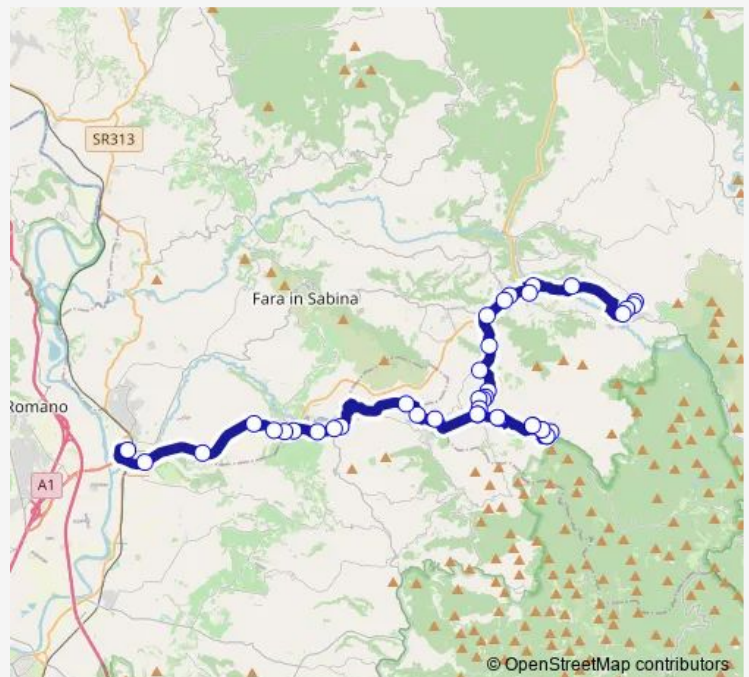

Bus Poggio Moiano - Passo Corese # Pg809a

[Go to website](#)

Direction

POGGIO MOIANO | Deposito # f9727 — MONTELIBRETTI | Stazione FS # f9958

41 stops

[Open route schedule](#)

- POGGIO MOIANO | Deposito # f9727
- POGGIO MOIANO | Campo Sportivo # f9726
- POGGIO MOIANO | Viale Manzoni (Scuole) # f9728
- POGGIO MOIANO | Via Licinese Viale Manzoni # f9729
- MONTELEONE | Via Licinese (Villa Pepoli) # f9782
- POGGIO MOIANO | Fiacchini # f9803
- POGGIO MOIANO | Cerdomare # f9804
- POGGIO MOIANO | Osteria Nuova # f9805
- POGGIO MOIANO | Via Salaria Vecchia Via Ulivi # f9860
- Scandriglia | Via Salaria Via Farnese # f10073
- Scandriglia | Madonna della Quercia # f10074
- Scandriglia | Via Rieti Via Salaria Vecchia # f10075
- Scandriglia | Via Garofi # f10076
- Scandriglia | Via XX Settembre # f10077
- Scandriglia | Ponticelli # f10078
- Scandriglia | Via Santa Maria del Colle # f10079
- Scandriglia | Via Ponticelli Via Orvinio # f10080
- Scandriglia | Via Orvinio Via S. M. Grazie # f10054
- Scandriglia | Via Orvinio Strada Passo di Roma # f10055
- Scandriglia | Via Orvinio Via Massimiani # f10056
- Scandriglia | Campo Sportivo # f10057

Route schedule

POGGIO MOIANO | Deposito # f9727 — MONTELIBRETTI | Stazione FS # f9958

Monday	13:00
Tuesday	13:00
Wednesday	13:00
Thursday	13:00
Friday	13:00
Saturday	13:00
Sunday	—

Route info

Direction: POGGIO MOIANO | Deposito # f9727

Stops: 41

Trip Duration: 1 hour 0 min

Poggio Moiano - Passo Corese # Pg809a

Scandriglia | Viale Carducci # f10058

Scandriglia | Via Roma # f10059

Scandriglia | Viale Carducci # f10061

Scandriglia | Campo Sportivo # f10062

The schedule is provided in the local timezone. Times with "(+1)" indicate departures on the next day.

PDF file created on 2025-01-16

2024 BusMaps.com - All Rights Reserved