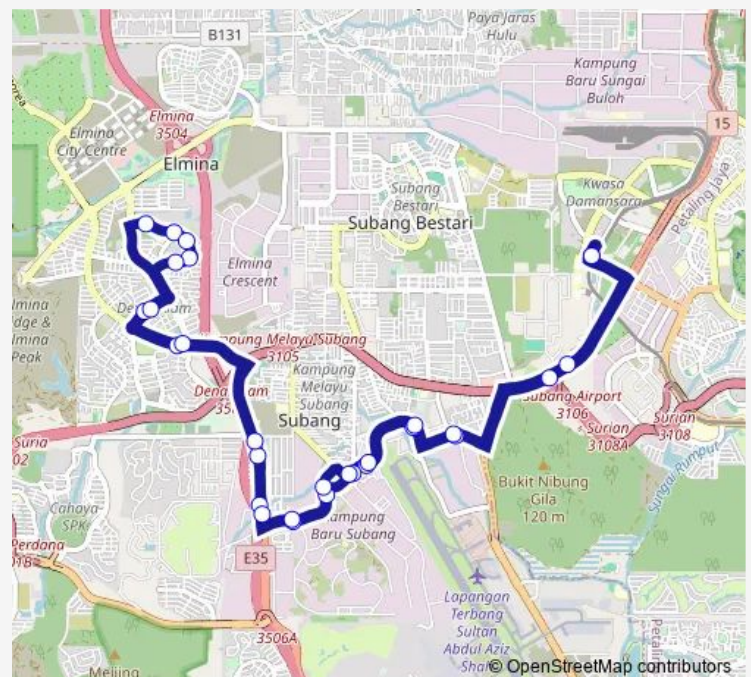

### Route schedule

MRT Kwasa Sentral Pintu A — MRT Kwasa Sentral Pintu A

Monday 05:30-23:30

Tuesday 05:30-23:30

Wednesday 05:30-23:30

Thursday 05:30-23:30

Friday 05:30-23:30

Saturday 05:30-23:30

### Route info

Direction: MRT Kwasa Sentral Pintu A

Stops: 29

Trip Duration: 1 hour 0 min

T772

(M3) Econsave Pekan Subang (Opp)

KG Baru Subang (Utara)

KG Melayu Subang