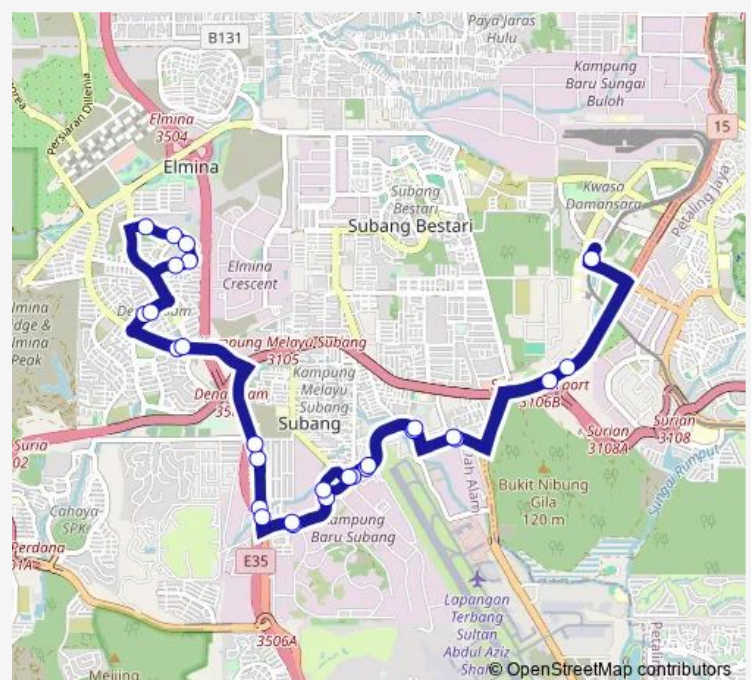

### Route schedule

MRT Kwasa Sentral Pintu A — MRT Kwasa Sentral Pintu A

Monday 05:30-23:30

Tuesday 05:30-23:30

Wednesday 05:30-23:30

Thursday 05:30-23:30

Friday 05:30-23:30

Saturday 05:30-23:30

### Route info

Direction: MRT Kwasa Sentral Pintu A

Stops: 29

Trip Duration: 1 hour 20 min

T772

(M3) Econsave Pekan Subang (Opp)

KG Baru Subang (Utara)

KG Melayu Subang