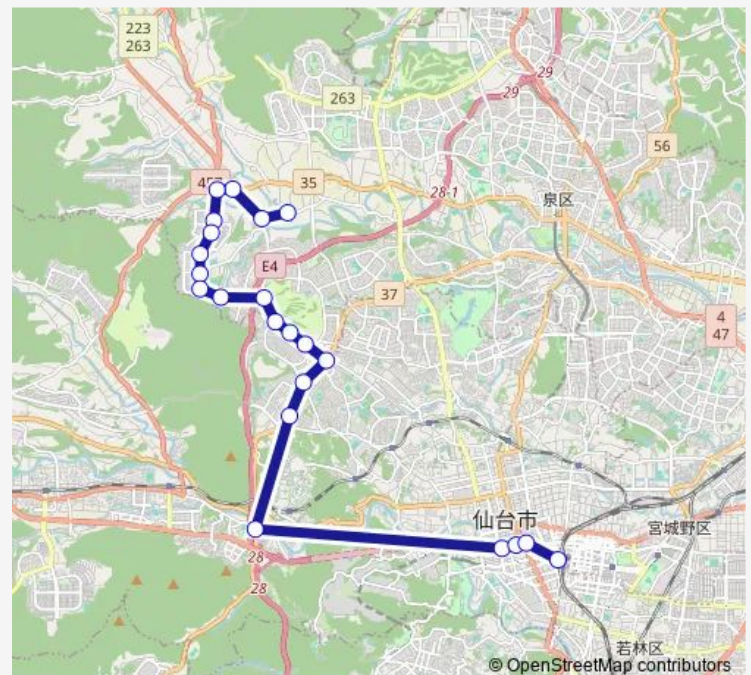

東北公済病院戦災復興記念館前

広瀬通一番町

広瀬通駅

Route schedule

市営バス実沢営業所前 — 仙台駅前

Monday 06:58-07:18

Tuesday 06:58-07:18

Wednesday 06:58-07:18

Thursday 06:58-07:18

Friday 06:58-07:18

Saturday —

Sunday —

Route info

Direction: 市営バス実沢営業所前

Stops: 22

Trip Duration: 1 hour 9 min

■ S780 — 実沢営→(快)→仙台駅

BusMaps

Direction

仙台駅前 — 市営バス実沢営業所前

22 stops

[Open route schedule](#)

仙台駅前

広瀬通駅

Wednesday 17:43-18:33

Thursday 17:43-18:33

Friday 17:43-18:33

Saturday —

Sunday —

Route info

Direction: 仙台駅前

Stops: 22