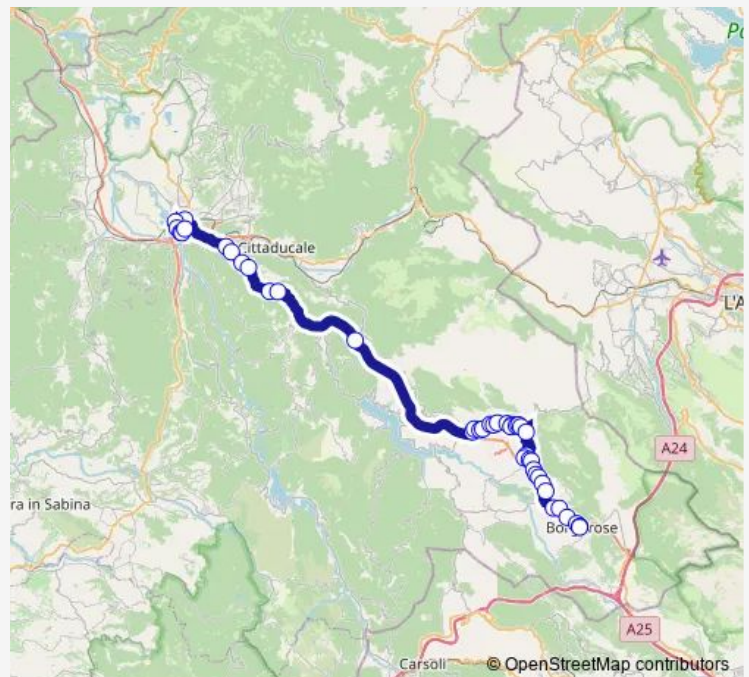

Fiamignano | Gamagna # f8444

Fiamignano | Via Valle Cerasa # f8445

Fiamignano | Sant'Agapito # f8446

Fiamignano | San Salvatore # f8447

Fiamignano | Colle Mazzolino # f8448

Fiamignano | Via Corso Via Stati Uniti # f8449

Fiamignano | Via Corso Via Sant'Antonio # f8450

Route schedule

Rieti | Stazione FS Ist. Superiore Principessa di Napoli # f1070 — Borgorose | Piazza Municipio # f8254

Monday	14:05
Tuesday	14:05
Wednesday	14:05
Thursday	14:05
Friday	14:05
Saturday	14:05
Sunday	—

Route info

Direction: Rieti | Stazione FS Ist. Superiore Principessa di Napoli # f1070

Stops: 42

Trip Duration: 1 hour 7 min

Rieti - Borgorose # Fm15a

Fiamignano | Santa Lucia # f8452

Fiamignano | Via Santo Stefano Via Castiglione # f8453