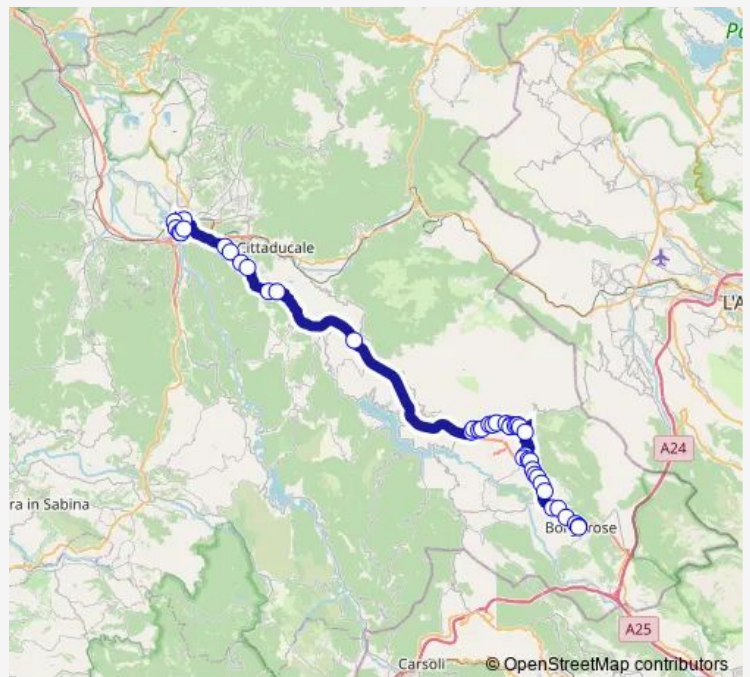

FIAMIGNANO | Gamagna # f8444

FIAMIGNANO | Via Valle Cerasa # f8445

FIAMIGNANO | Sant'Agapito # f8446

FIAMIGNANO | San Salvatore # f8447

FIAMIGNANO | Colle Mazzolino # f8448

FIAMIGNANO | Via Corso Via Stati Uniti # f8449

FIAMIGNANO | Via Corso Via Sant'Antonio # f8450

Route schedule

Rieti | Stazione FS Ist. Superiore Principessa di Napoli # f1070 — BORGOROSE | Piazza Municipio # f8254

Monday	14:05
Tuesday	14:05
Wednesday	14:05
Thursday	14:05
Friday	14:05
Saturday	14:05
Sunday	—

Route info

Direction: Rieti | Stazione FS Ist. Superiore Principessa di Napoli # f1070

Stops: 42

Trip Duration: 1 hour 5 min

Rieti - Borgorose # Fm15a

FIAMIGNANO | Santa Lucia # f8452

FIAMIGNANO | Via Santo Stefano Via Castiglione # f8453