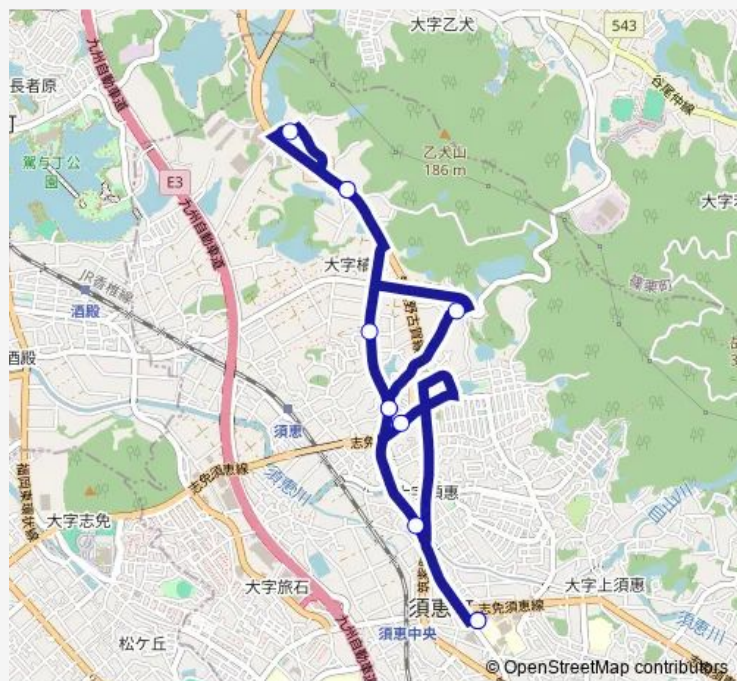

平原

大間

平原

東中下

甲植木上

赤坂

福祉センター

Route schedule

Route info

Direction: 福祉センター

Stops: 11

Trip Duration: 0 hour 30 min

Direction

福祉センター — 福祉センター

11 stops

[Open route schedule](#)