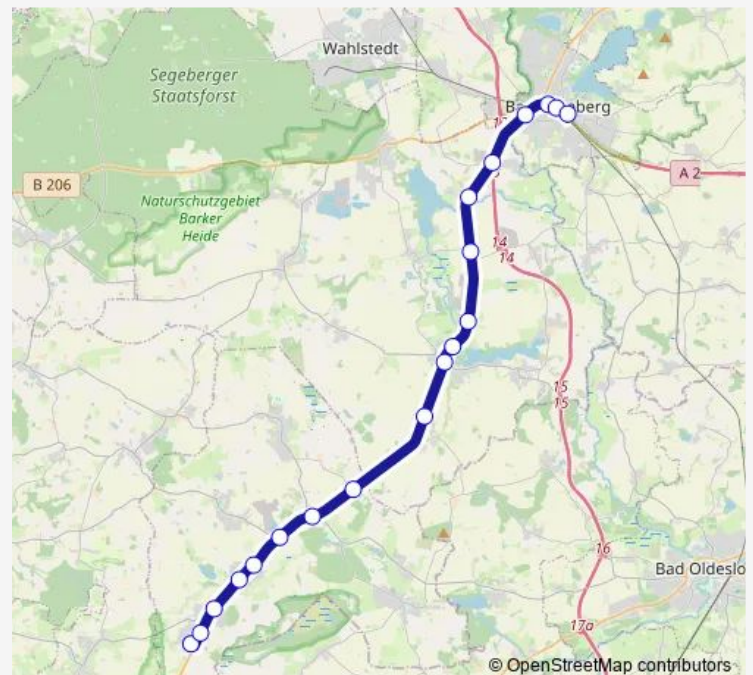

### Direction

Nahe, Schule — Leezen, Schule

12 stops

[Open route schedule](#)

Nahe, Schule

Nahe, Mühlenstraße

Nahe, Wakendorfer Straße

Itzstedt, Steindamm

Itzstedt, Lindenbergredder

Oering, Schule

Seth, Lehmkuhlenring

Holm bei Seth

Borstel (Sülfeld), Holmer Weg/B 432

Groß Niendorf, B 432

Leezen, Marktplatz

Leezen, Schule

### Route schedule

Nahe, Schule — Leezen, Schule

Monday 13:10

Tuesday 13:10-16:30

Wednesday 13:10-16:30

Thursday 13:10-16:30

Friday 13:10

Saturday —

### Route info

Direction: Nahe, Schule

Stops: 12

Trip Duration: 0 hour 26 min