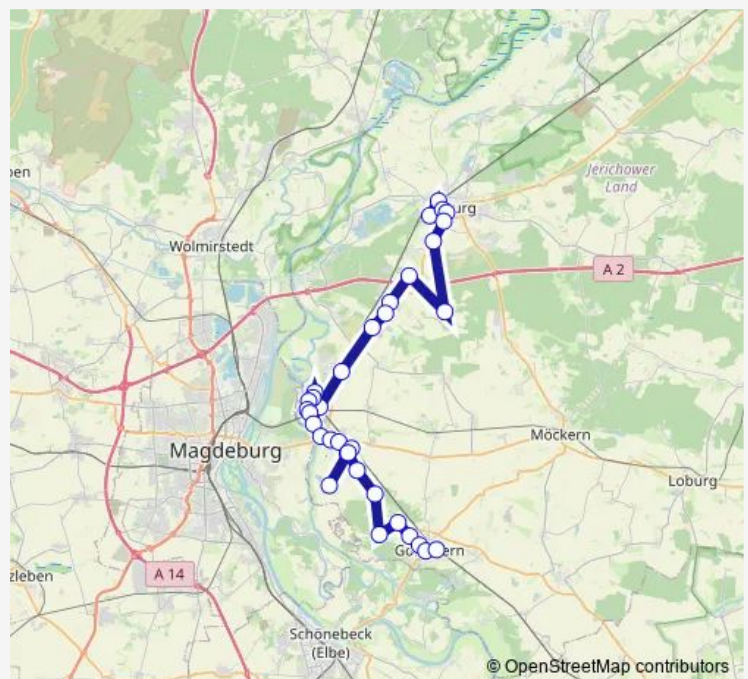

### Direction

Gommern, Busbahnhof Bstg.3 — Burg, Busbahnhof Bstg.1

35 stops

[Open route schedule](#)

- Gommern, Busbahnhof Bstg.3
- Gommern, Zentrum
- Gommern, Magdeburger Ch.
- Gommern, Ehlepark
- Vogelsang
- Gommern, Kreuzung Vogelsang
- Wahlitz B184
- Menz B184
- Klein Gübs
- Gübs
- Klein Gübs
- Königsborn B184
- Heyrothsberge, Ziegelei
- Heyrothsberge B184
- Heyrothsberge, Biederitzer Str.
- Biederitz, Weidenring
- Biederitz, Schule
- Biederitz, Bahnhof
- Biederitz, Gänsekrug
- Biederitz, Siedlung
- Biederitz, NP Markt

### Route schedule

Gommern, Busbahnhof Bstg.3 — Burg, Busbahnhof Bstg.1

Monday	08:25
Tuesday	08:25
Wednesday	08:25
Thursday	08:25
Friday	08:25
Saturday	—
Sunday	—

### Route info

Direction: Gommern, Busbahnhof Bstg.3

Stops: 35

Trip Duration: 1 hour 16 min

708

Biederitz, Woltersdorfer Straße

Gerwisch, Schule

Gerwisch, B1