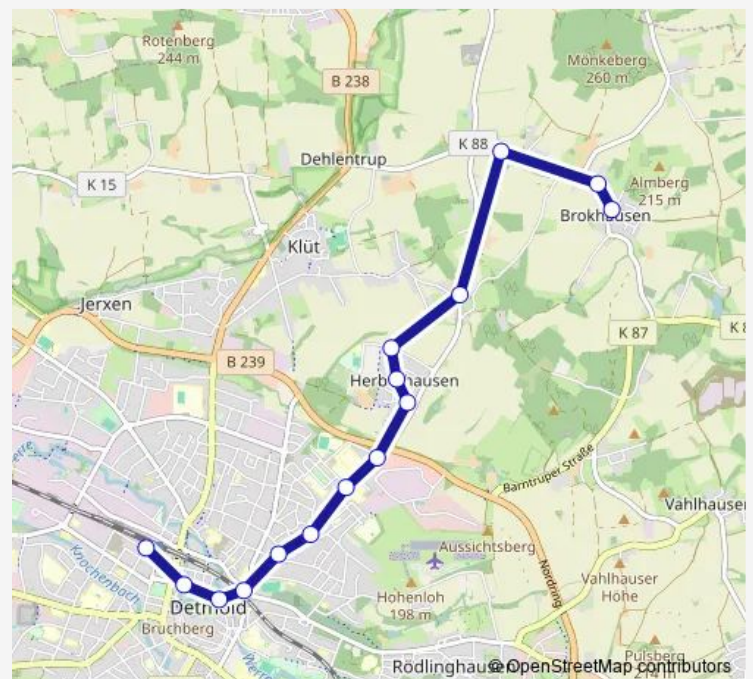

Dt-Herberhausen, Poggenpohl

Dt-Herberhausen, Allandsbusch

Dt-Herberhsn, Schlingenbusch

Dt-Herberhausen, Apenberg

Dt-Brokhausen, Feuerwache

Dt-Brokhausen, Kindergarten

Dt-Brokhausen, Schützenplatz

Route schedule

Detmold, Bahnhof Steig 6 — Dt-Brokhausen, Schützenplatz

Monday 06:29-20:29

Tuesday 07:29-20:29

Wednesday —

Thursday —

Friday 06:29-20:29

Saturday 07:29-20:29

Sunday 13:29-19:29

Route info

Direction: Detmold, Bahnhof Steig 6

Stops: 15

Trip Duration: 0 hour 17 min

708 — Brokhausen - Herberhausen - Hohenloh -
Bahnhof Brokhausen - Herberhausen - Hohenloh -...

Direction

Dt-Brokhausen, Schützenplatz — Detmold, Bahnhof Steig 6

15 stops

[Open route schedule](#)

Dt-Brokhausen, Schützenplatz

Dt-Brokhausen, Kindergarten

Dt-Brokhausen, Feuerwache

Dt-Herberhausen, Apenberg

Dt-Herberhsn, Schlingenbusch

Dt-Herberhausen, Allandsbusch