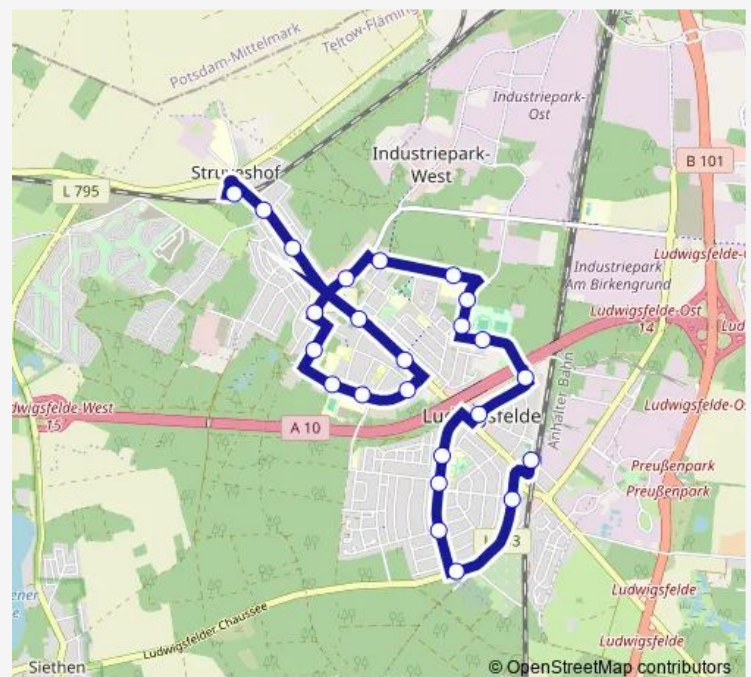

Ludwigsfelde, H.-Zille-Str.

Route schedule

Ludwigsfelde, Struveshof Bhf — Ludwigsfelde, Bahnhof

Monday 07:11-17:11

Tuesday 07:11-17:11

Wednesday 07:11-17:11

Thursday 07:11-17:11

Friday 07:11-17:11

Saturday —

Sunday —

Route info

Direction: Ludwigsfelde, Struveshof Bhf

Stops: 24

Trip Duration: 0 hour 27 min

708

Ludwigsfelde, Am Friedhof

Ludwigsfelde, A.-Ladwig-Str.

Ludwigsfelde, Bahnhof

Direction

Ludwigsfelde, Bahnhof — Ludwigsfelde, Zum Röhthepfuhl

6 stops

[Open route schedule](#)

Ludwigsfelde, Bahnhof

Ludwigsfelde, Märkersteig

Ludwigsfelde, Parkstr.

Ludwigsfelde, Teltowkehre

Ludwigsfelde, Löwenbrucher Ring

Ludwigsfelde, Zum Röhthepfuhl

Route schedule

Ludwigsfelde, Bahnhof — Ludwigsfelde, Zum Röhthepfuhl

Monday 06:08-16:08

Tuesday 06:08-16:08