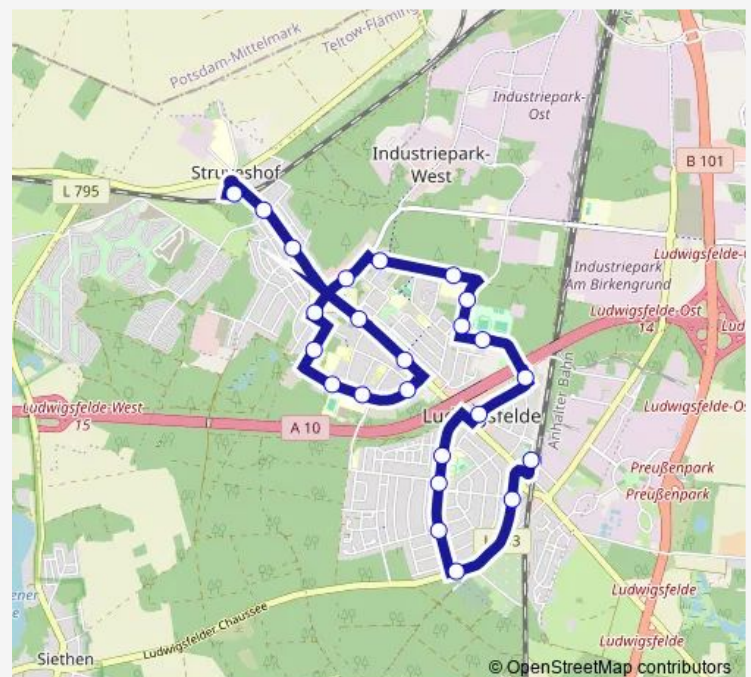

Ludwigsfelde, H.-Zille-Str.

Route schedule

Ludwigsfelde, Struveshof Bhf — Ludwigsfelde, Bahnhof

Monday 07:11-17:11

Tuesday 07:11-17:11

Wednesday 07:11-17:11

Thursday 07:11-17:11

Friday 07:11-17:11

Saturday —

Sunday —

Route info

Direction: Ludwigsfelde, Struveshof Bhf

Stops: 24

Trip Duration: 0 hour 27 min

Ludwigsfelde, Am Friedhof

Ludwigsfelde, A.-Ladwig-Str.

Ludwigsfelde, Bahnhof

Direction

Ludwigsfelde, Bahnhof — Ludwigsfelde, Zum Röhthepfuhl

6 stops

[Open route schedule](#)

Ludwigsfelde, Bahnhof

Ludwigsfelde, Märkersteig

Ludwigsfelde, Parkstr.

Ludwigsfelde, Teltowkehre

Ludwigsfelde, Löwenbrucher Ring

Ludwigsfelde, Zum Röhthepfuhl

Route schedule

Ludwigsfelde, Bahnhof — Ludwigsfelde, Zum Röhthepfuhl

Monday 06:08-16:08

Tuesday 06:08-16:08

Wednesday 06:08-16:08