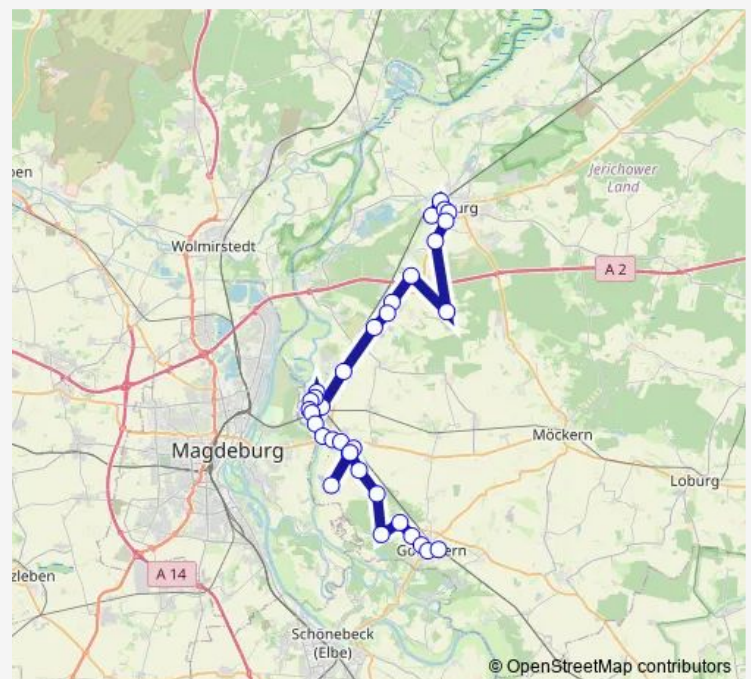

Burg (b. Magdeburg), Süd, B1

Burg (b. Magdeburg), Magdeburger Chausee/Verkehrshof

Pietzpuhl

Schermen

Möser, Grundschule

Möser, Sekundarschule (Thälmannstr.)

Route schedule

Burg (b. Magdeburg), Busbahnhof — Möser, Sekundarschule (Thälmannstr.)

Monday 06:55

Tuesday 06:55

Wednesday 06:55

Thursday 06:55

Friday 06:55

Saturday —

Sunday —

Route info

Direction: Burg (b. Magdeburg), Busbahnhof

Stops: 9

Trip Duration: 0 hour 27 min

Direction

Königsborn, Eiche — Gommern, Busbahnhof

11 stops

[Open route schedule](#)

Königsborn, Eiche

Königsborn, B184

Gübs

Klein Gübs

Menz, B184

Wahlitz, B184

Vogelsang (Gommern)

Gommern, Kreuzung Vogelsang

Gommern, Schulzentrum