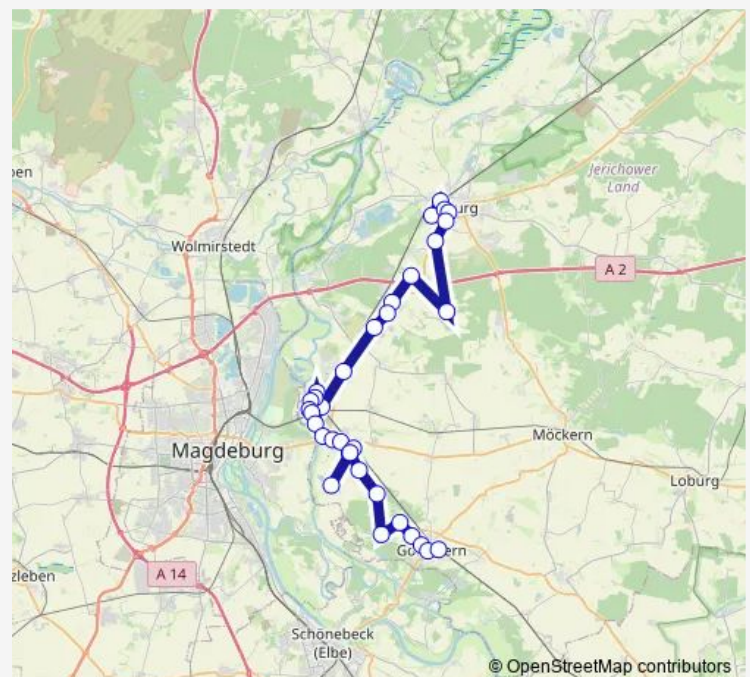

Burg (b. Magdeburg), Kreiskrankenhaus

Burg (b. Magdeburg), Förderschulen

Burg (b. Magdeburg), Busbahnhof

## Route schedule

Möser, Sekundarschule (Thälmannstr.) — Burg (b. Magdeburg), Busbahnhof

Monday	07:22
Tuesday	07:22
Wednesday	07:22
Thursday	07:22
Friday	07:22
Saturday	—
Sunday	—

## Route info

Direction: Möser, Sekundarschule (Thälmannstr.)

Stops: 10

Trip Duration: 0 hour 24 min

## Direction

Burg (b. Magdeburg), Busbahnhof — Möser, Sekundarschule (Thälmannstr.)

9 stops

[Open route schedule](#)

Burg (b. Magdeburg), Busbahnhof

Burg (b. Magdeburg), August-Bebel-Str./Gorkistr.

Burg (b. Magdeburg), Magdeburger Chausee/Weißer Bär