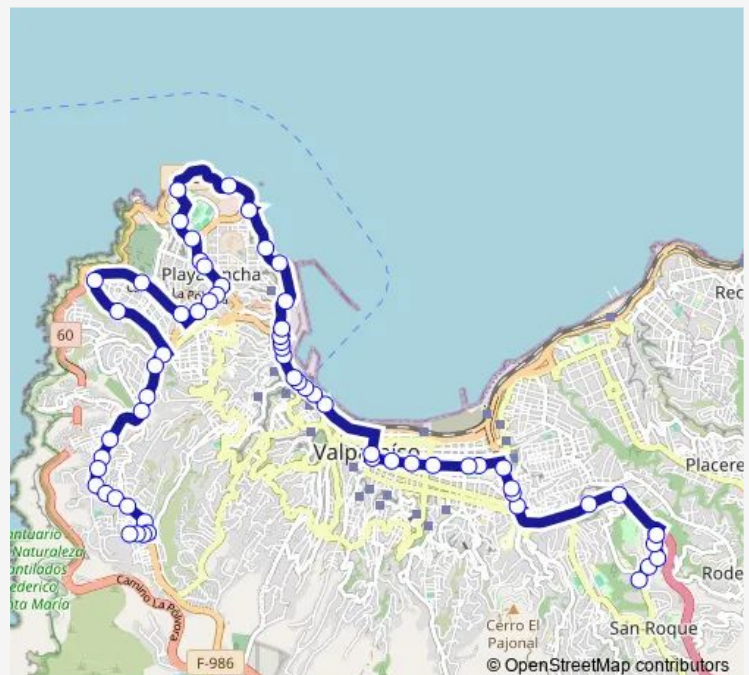

Federico Sta Maria - Jose Serey / Oriente

Interseccion Federico Sta Marica - José Maria Caro - Levarte

Consultoria Playa Ancha / Oriente

Mirador Marina Mercante Oriente

Levarte - Haiti / Oriente

Supermercado Santa Isabel / Sur

Bombero Ramon Cordero - Marchant

Bombero Ramon Cordero

La Explanada Oriente

Pacifico - Guillermo Plummer

Colegio Dabruna / Sur

Colegio Maria Auxiliadora / Sur

Route schedule

Garita Aberlado Nuñez — Ibsen- Noruega (Sur)

Monday 07:00-22:00

Tuesday 07:00-22:00

Wednesday 07:00-22:00

Thursday 07:00-22:00

Friday 07:00-22:00

Saturday 08:00-22:00

Sunday 08:00-22:00

Route info

Direction: Garita Aberlado Nuñez

Stops: 71

Trip Duration: 0 hour 42 min

708 — Explanada - Ibsen - Sanatorio

Vista Hermosa - Levarte

Levarte - Av. Playa Ancha

Av Playa Ancha / Oriente

Primera Comisaria Sur Valparaiso