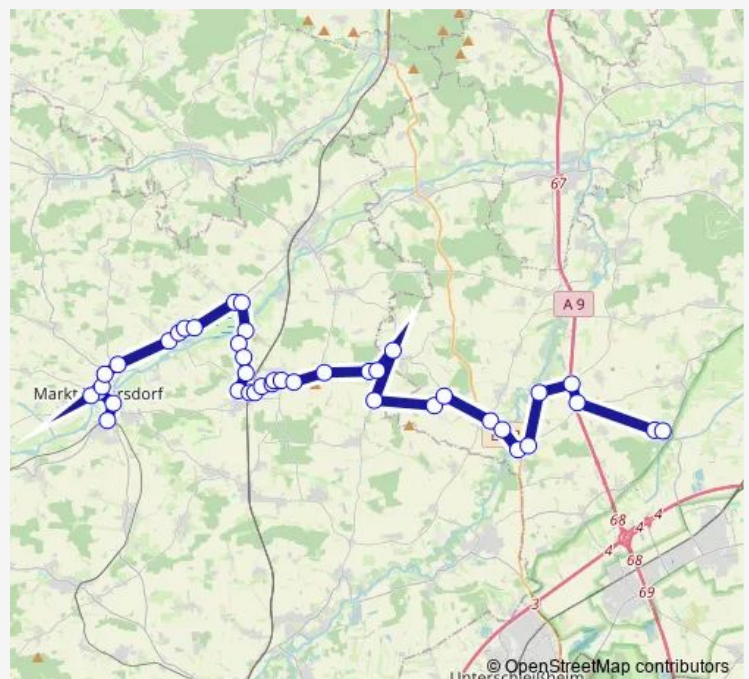

Markt Indersdorf, Marktplatz

Markt Indersdorf, Schule

Markt Indersdorf, Unter. Markt

Markt Ind., Ahornstr.

Glonn, Emmeranstraße

Weichs, Erlbachbrücke

Weichs, Schulstraße

Weichs, Ludwig-Thoma-Straße

Weichs, Ringstraße

Ebersbach, Maibaum

Ebersbach, Dorfstraße

Jedenhofen, Nord

Jedenhofen, Ort

Route schedule

Niederroth, Schule — Kammerberg, Am Sportgelände

Monday	16:36
Tuesday	16:36
Wednesday	16:36
Thursday	16:36
Friday	16:36
Saturday	—
Sunday	—

Route info

Direction: Niederroth, Schule

Stops: 35

Trip Duration: 0 hour 41 min

708 — Niederroth - Markt Indersdorf - Weichs - Vierkirchen-Esterhofen - Massenhausen

Jedenhofen, Süd

Pasenb.,Jedenhofener Str.