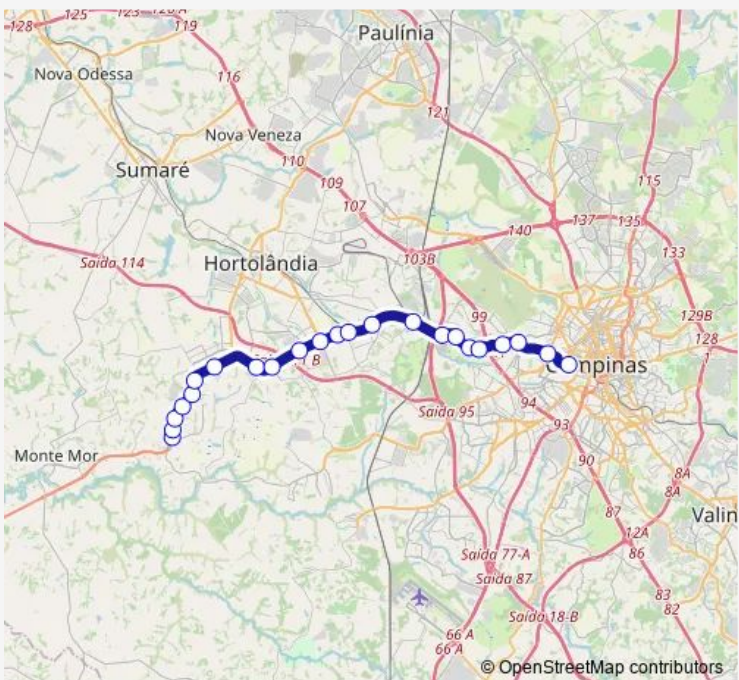

# Bus 708 Monte MOR (Terminal Rodoviario Vereador Geraldo Benini) - Campinas (Terminal Metropolitano Prefeito Magalhaes Teixeira)

[Go to website](#)

**Direction**  
 Terminal Rodoviario Vereador Geraldo Benini — Terminal Metropolitano Prefeito Magalhaes Teixeira

**Route schedule**  
 Terminal Rodoviario Vereador Geraldo Benini — Terminal Metropolitano Prefeito Magalhaes Teixeira

Monday	04:25-18:45
Tuesday	04:25-18:45
Wednesday	04:25-18:45
Thursday	04:25-18:45
Friday	04:25-18:45
Saturday	04:45-16:50
Sunday	—

**Route info**

Direction: Terminal Rodoviario Vereador Geraldo Benini

Stops: 23

Trip Duration: 0 hour 38 min

708 — Monte MOR (Terminal Rodoviario Vereador Geraldo Benini) - Campinas (Terminal Metropolitano... **BusMaps**