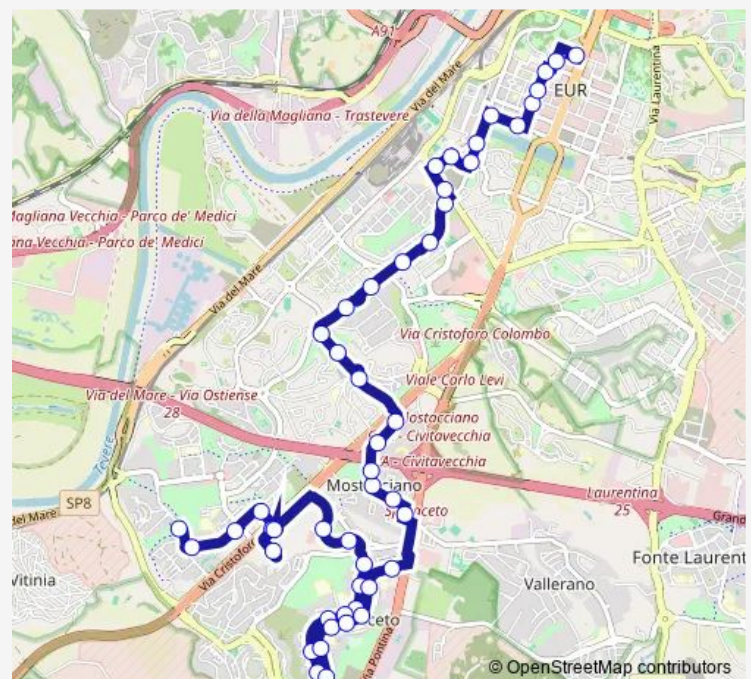

Beethoven/Europa

America/Beethoven

America/Tupini

Tecnica/Umanesimo

Tecnica/Ciclismo

TECNICA/CAMPIONI

Grande Muraglia/Oceano Pacifico

Grande Muraglia/Rotterdam

Chianesi/DE Vitis

Route schedule

Agricoltura — BERTASI BONELLI

Monday	05:30-24:00
Tuesday	05:30-24:00
Wednesday	05:30-24:00
Thursday	05:30-24:00
Friday	05:30-24:00
Saturday	05:30-24:00
Sunday	06:00-24:00

Route info

Direction: Agricoltura

Stops: 38

Trip Duration: 0 hour 35 min

Garosi/Cortese

Garosi/Mencatelli

Pontina/Tumiati

Resistenza/Eroi DI Roma