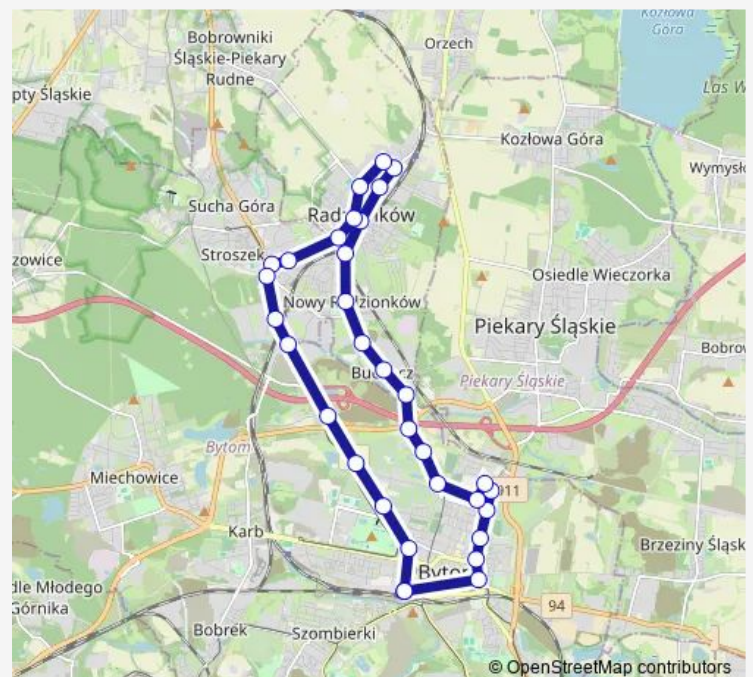

### Route schedule

Bytom Dworzec — Bytom Dworzec

Monday 04:53-20:32

Tuesday 04:53-20:32

Wednesday 04:53-20:32

Thursday 04:53-20:32

Friday 04:53-20:32

Saturday 05:01-20:32

### Route info

Direction: Bytom Dworzec

Stops: 33

Trip Duration: 0 hour 54 min

Radzionków Plac Letochów

Radzionków Targowisko

Osiedle Ziętka Szymały

Stroszek Stadion [nż]