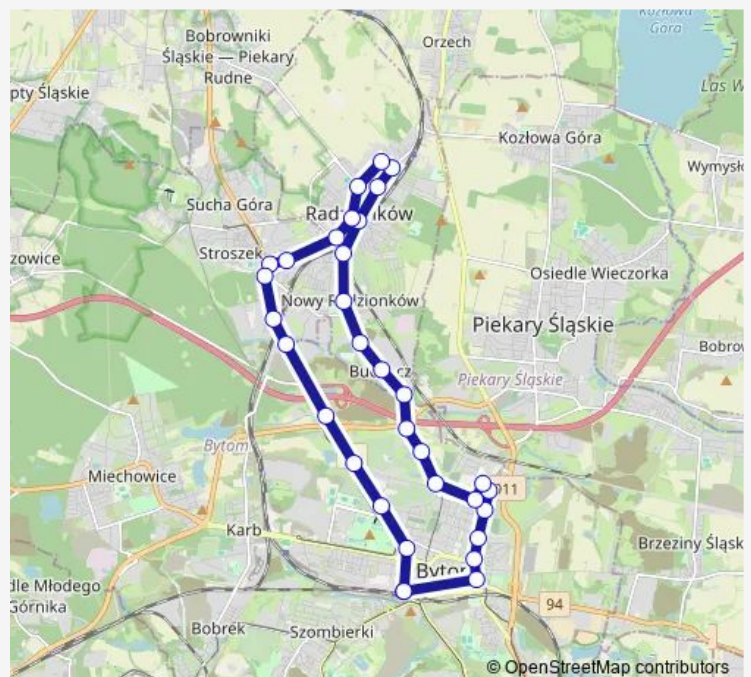

Radzionków Knosały

Route schedule

Bytom Dworzec — Bytom Dworzec

Monday 04:53-20:32

Tuesday 04:53-20:32

Wednesday 04:53-20:32

Thursday 04:53-20:32

Friday 04:53-20:32

Saturday 05:01-20:32

Sunday 05:01-20:32

Route info

Direction: Bytom Dworzec

Stops: 33

Trip Duration: 0 hour 54 min

Radzionków Plac Letochów

Radzionków Targowisko

Osiedle Ziętka Szymały

Stroszek Stadion [nż]

Stroszek Narutowicza

Stroszek Kopalnia

Dąbrowa Miejska Centrum Handlowe

Dąbrowa Miejska Kościół [nż]

Bytom Odrzańska [nż]

Bytom Fałata