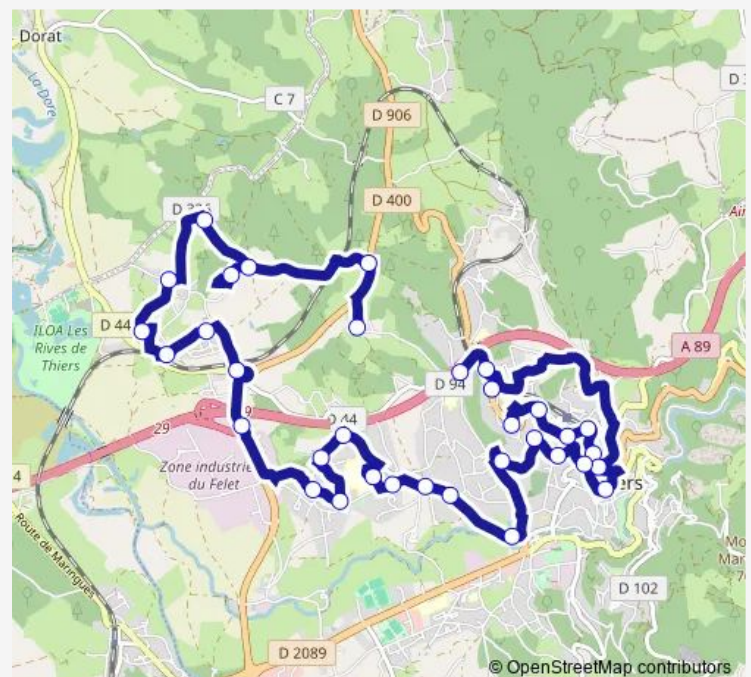

Ecole de Musique

Etats-Unis

La Russie

Robinson

Avenue de la 1ère Armée

Gardelle

3 Villes

Lotissement La Sapine

Hôpital

Ecole du Fau

Le Nohat

Route schedule

Lycée Jean Zay — Lamirand

Monday 16:10-18:10

Tuesday 16:10-18:10

Wednesday 12:25

Thursday 16:10-18:10

Friday 16:10-18:10

Saturday —

Sunday —

Route info

Direction: Lycée Jean Zay

Stops: 34

Trip Duration: 0 hour 48 min

Scolaire C — Ravalloux - Lycée Technique

BusMaps

Le Verdier

Le Fau

Autoroute

Rond Point de l'Hélion

Les Astiers

Courty