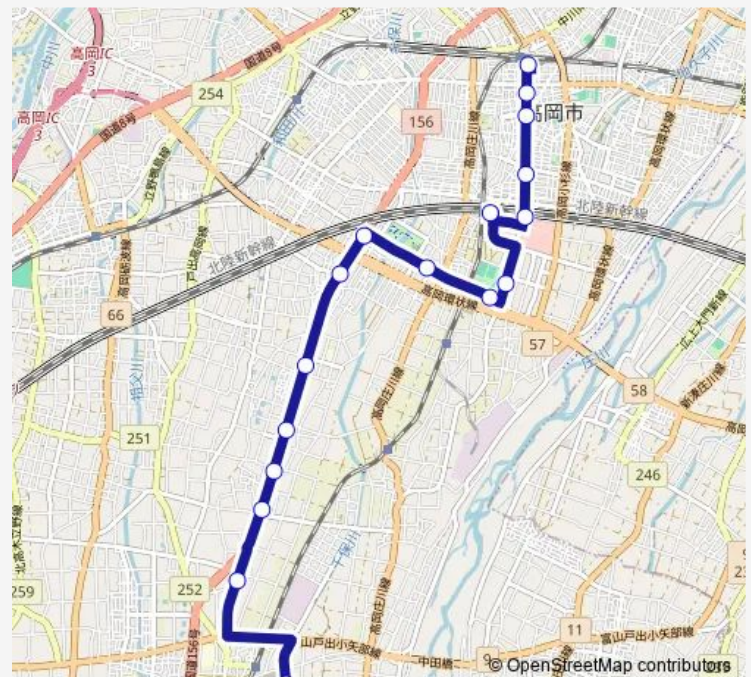

佐野

北蔵新

十二町

柳島口

市野瀬

池田町

戸出東部小学校前

Route schedule

高岡駅南口1番のりば — 戸出東部小学校前

Monday 07:05

Tuesday 07:05

Wednesday 07:05

Thursday 07:05

Friday 07:05

Saturday —

Sunday —

Route info

Direction: 高岡駅南口1番のりば

Stops: 17

Trip Duration: 0 hour 30 min

■ 戸出東部小学校線 (※学校指定日のみ運行)

Direction

戸出東部小学校前 — 高岡駅南口

17 stops