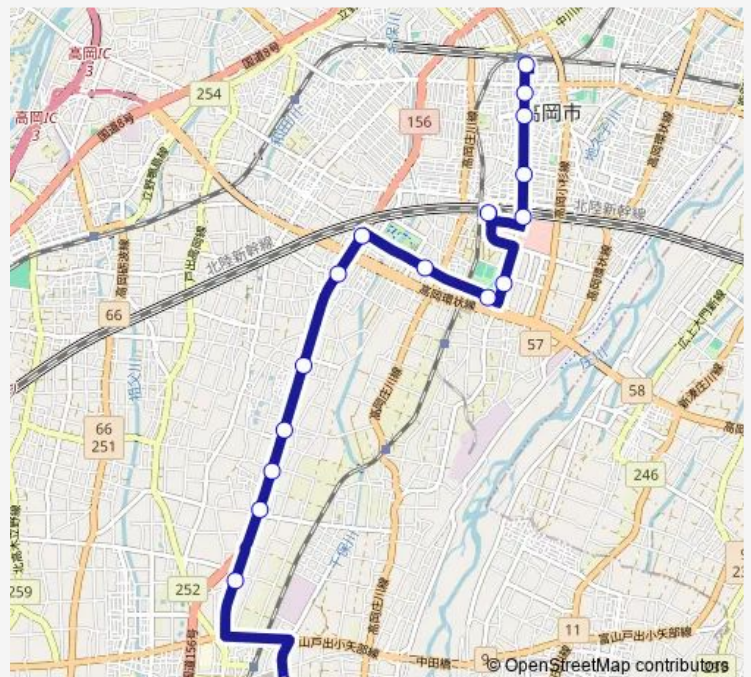

高岡駅南口1番のりば — 戸出東部小学校前

Monday 07:05

Tuesday 07:05

Wednesday 07:05

Thursday 07:05

Friday 07:05

Saturday —

Sunday —

Route info

Direction: 高岡駅南口1番のりば

Stops: 17

Trip Duration: 0 hour 30 min

■ 戸出東部小学校線 (※学校指定日のみ運行)

BusMaps

Direction

戸出東部小学校前 — 高岡駅南口

17 stops

[Open route schedule](#)

戸出東部小学校前

池田町

市野瀬

柳島口

十二町

北蔵新

Thursday 15:55

Friday 15:55

Saturday —

Sunday —

Route info

Direction: 戸出東部小学校前

Stops: 17

Trip Duration: 0 hour 24 min