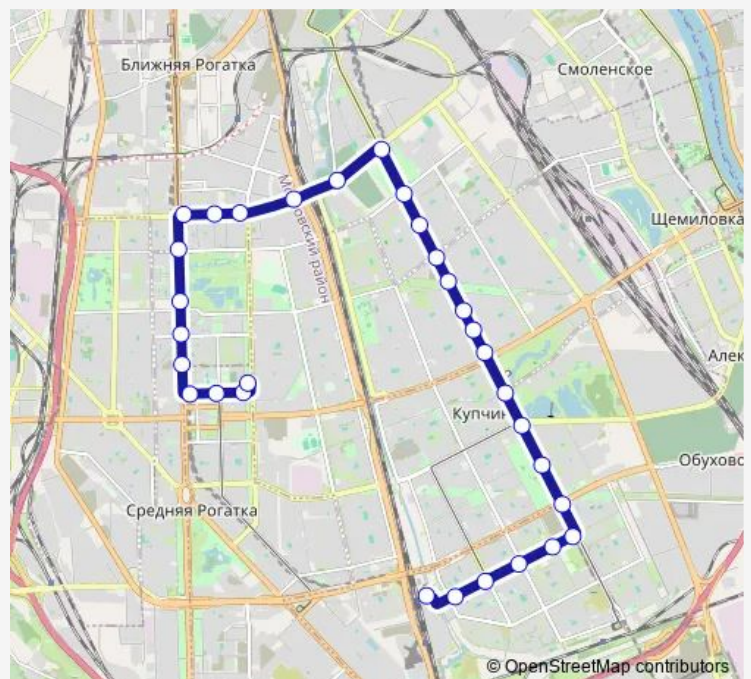

Малая Балканская ул.

Купчинская ул.

Будапештская ул.

Загребский бульвар

ст. Метро Дунайская

Дунайский пр.

Бухарестская ул., 118

ул. Димитрова

ст. Метро Бухарестская

Волковский пр.

Витебский пр.

пр. Юрия Гагарина

Route schedule

Конечная Станция ст. Метро Купчино — Конечная Станция пр. Юрия Гагарина (Посадки/Высадки Нет)

Monday	05:32-23:51
Tuesday	05:32-23:51
Wednesday	05:32-23:51
Thursday	05:32-23:51
Friday	05:32-23:51
Saturday	07:02-23:23
Sunday	07:02-23:23

Route info

Direction: Конечная Станция ст. Метро Купчино

Stops: 31

Trip Duration: 0 hour 56 min

45 — ст. Метро Купчино - пр. Юрия Гагарина

ул. Севастьянова

Московский пр.

Кузнецовская ул.

Stops: 31

Trip Duration: 0 hour 58 min

Дунайский пр.

ст. Метро Дунайская

Загребский бульвар

Будапештская ул.

Купчинская ул.

Малая Балканская ул.