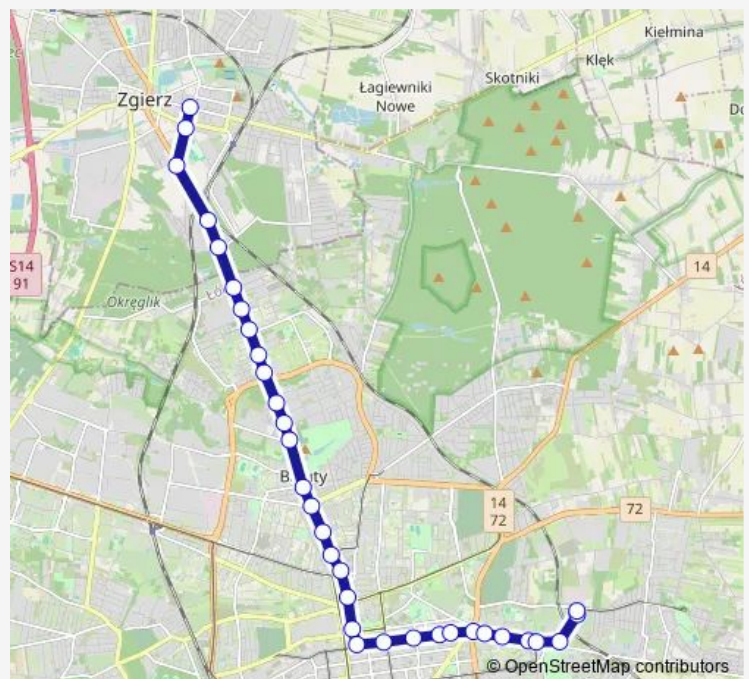

Zgierska - Bałucki Rynek (1466)

Zgierska - pl. Kościelny (1467)

Nowomiejska - Północna (0629)

pl. Wolności (0824)

Route schedule

pl. Kilińskiego (Zgierz) (3009) — Telefoniczna Zajezdnia (1185)

Monday 03:44-23:40

Tuesday 03:44-23:40

Wednesday 03:44-23:40

Thursday 03:44-23:40

Friday 03:44-23:40

Saturday 04:04-23:40

Sunday 05:40-23:40

Route info

Direction: pl. Kilińskiego (Zgierz) (3009)

Stops: 33

Trip Duration: 0 hour 50 min

45

Pomorska - Kilińskiego (0825)

Pomorska - Sterlinga (0826)

Pomorska - Kamińskiego (0827)

Pomorska - Wierzbowa (0828)

Pomorska - rondo Solidarności (1767)

Direction: Telefoniczna Zajezdnia (1185)

Stops: 31

Trip Duration: 0 hour 44 min

Zgierska - Brzoskwiniowa (1444)

Zgierska - Helenówek # (1445)

Łódzka - Chełmy (3020)

Łódzka - Adelmówek (3096)

Łódzka - Kurak (Zgierz) (3097)